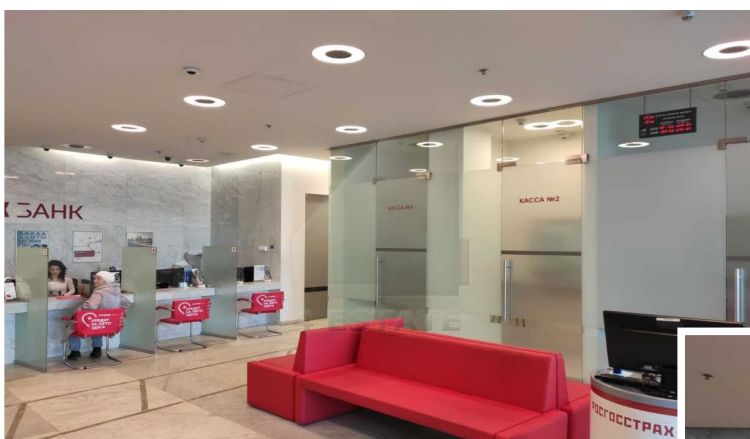

4ESTATE

HIGH PROPERTY MANAGEMENT

Фотографии

План помещений 1-го этажа