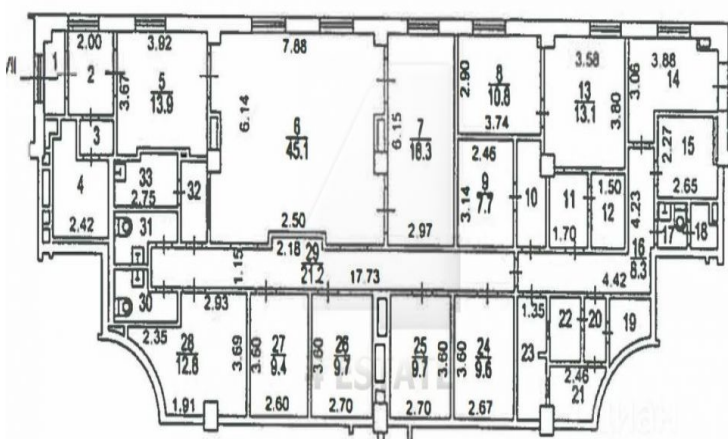

4ESTATE

HIGH PROPERTY MANAGEMENT