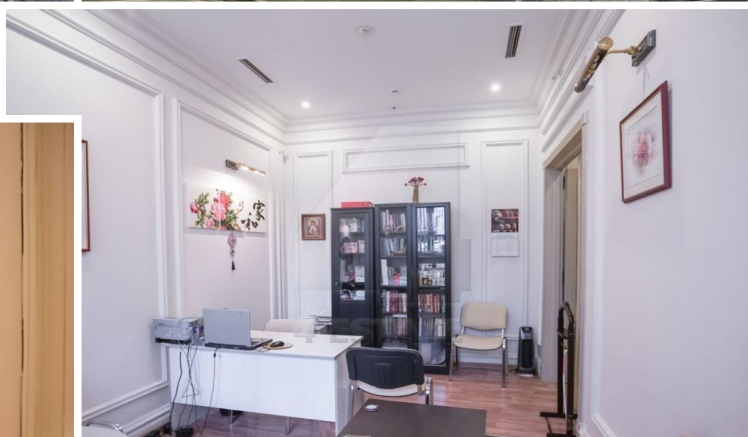

Фотографии