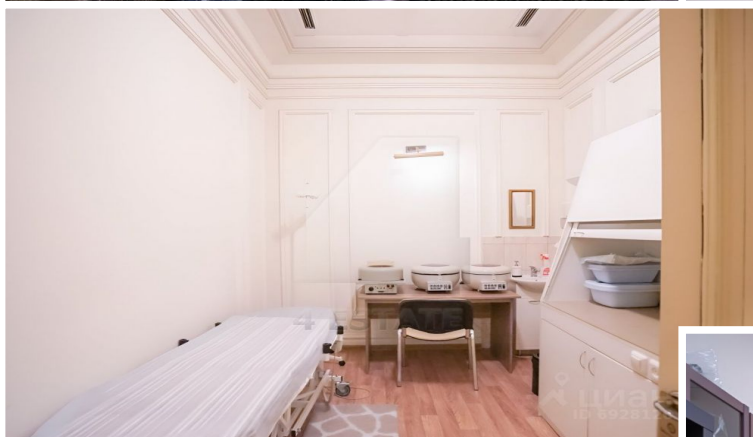

Фотографии