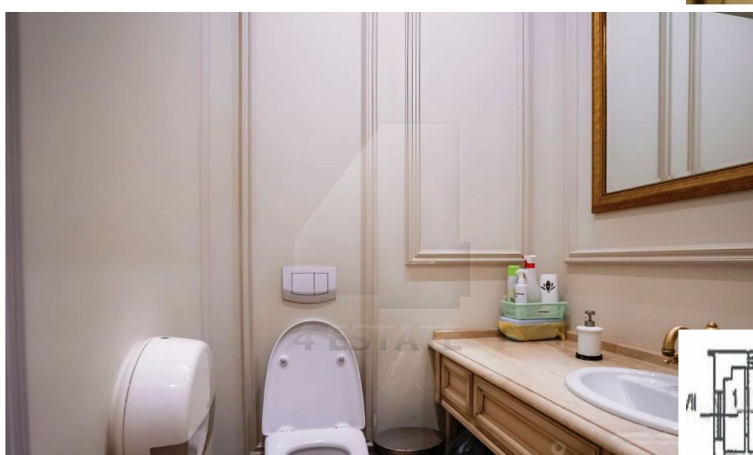

4ESTATE

HIGH PROPERTY MANAGEMENT