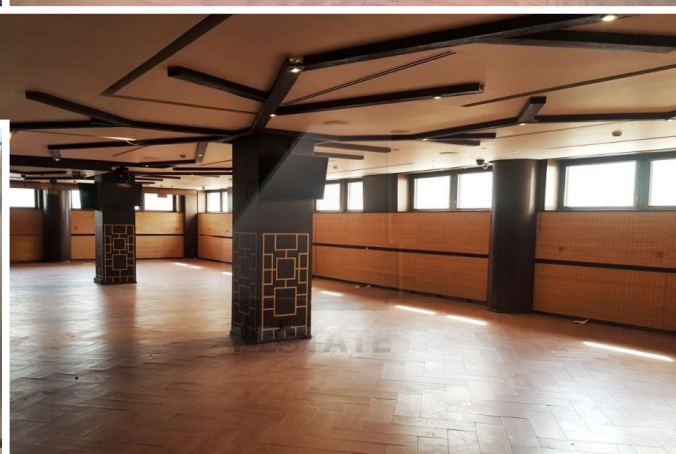

Фотографии