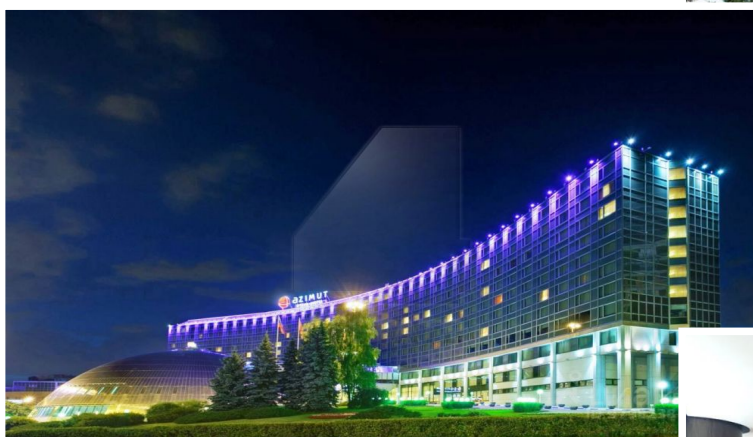

Фотографии