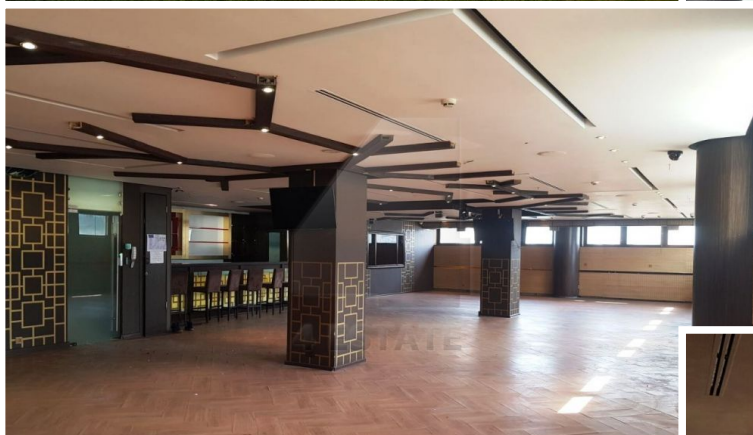

Фотографии