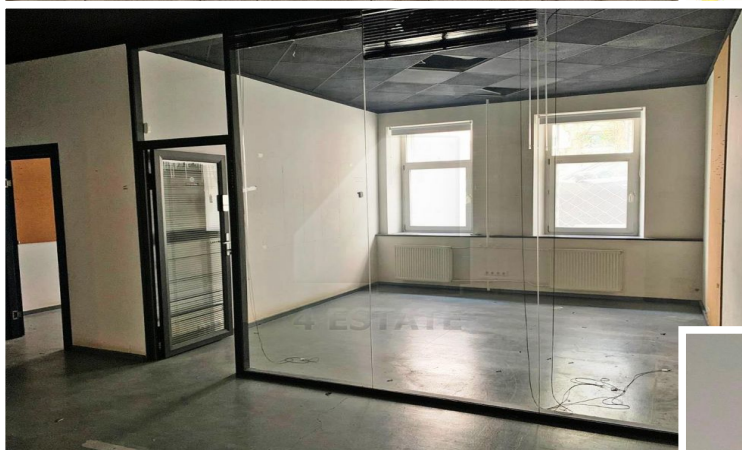

Фотографии