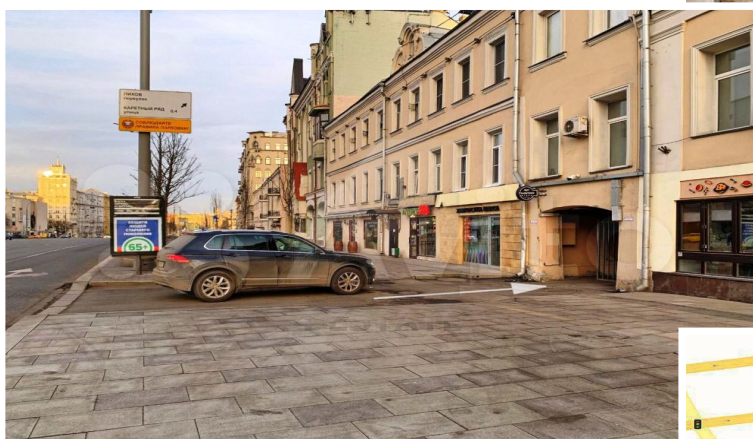

Фотографии