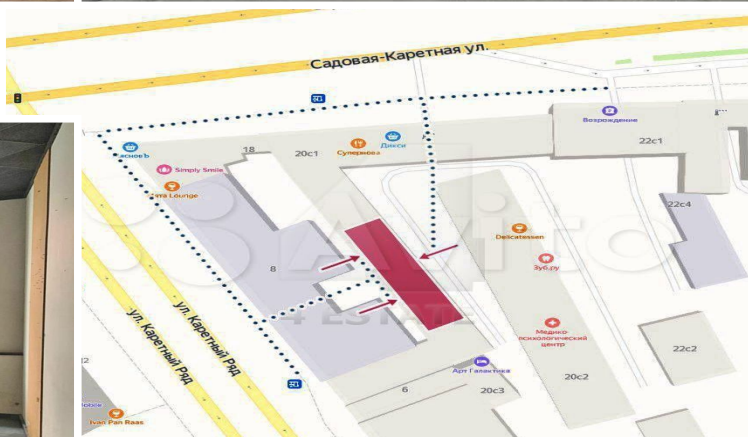

Фотографии