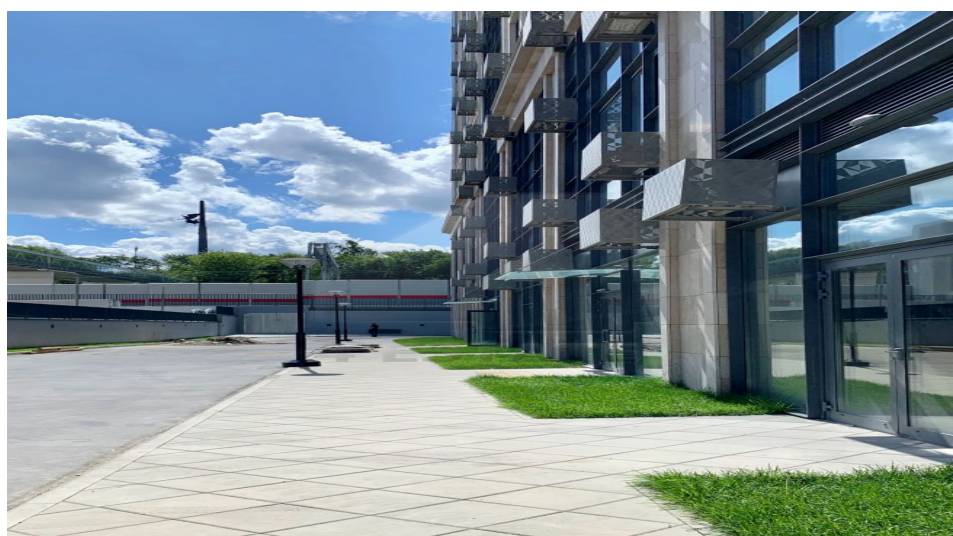

4estate.ru
+7 (495) 656-33-16
г. Москва,
Шлюзовая наб. д.8 стр.1

ID: 63003

4ESTATE
HIGH PROPERTY MANAGEMENT

АРЕНДА ПСН в ЖК Матч поинт, М. ПАРК ПОБЕДЫ

В аренду предлагается площадь свободного назначения в комплексе апартаментов бизнес класса Матч Поинт, в шаговой доступности от станции метро Парк победы. Площадь - 82 кв.м, помещение расположено на первом этаже, с торца здания, Открытая планировка, под отделку, потолки 6 метров, панорамное остекление. Электрическая мощность 24 кВт.
Арендная плата:
1-й год - 150 000 рублей в месяц.
2-й год - 250 000 рублей в месяц.
С 3-го года индексация 5%.
Без комиссии.

Площадь: **82 м2**

Цена: **22'000 руб.**

4estate.ru
+7 (495) 656-33-16
г. Москва,
Шлюзовая наб. д.8 стр.1

ID: 63003

4ESTATE
HIGH PROPERTY MANAGEMENT

Характеристики здания

Расположение	
Округ	Западный
Район	Филёвский парк
Метро	Парк Победы
Расстояние до метро	6 мин пешком
Коммерческие условия	
Налогообложение	УСНО
Эксплуатационные расходы	включены
Коммунальные платежи	не включены
Договор аренды	Долгосрочный прямой
Связь	Оплачиваются отдельно
Электричество	Оплачиваются отдельно
Комиссия	
Объект предлагается без комиссии агентства	