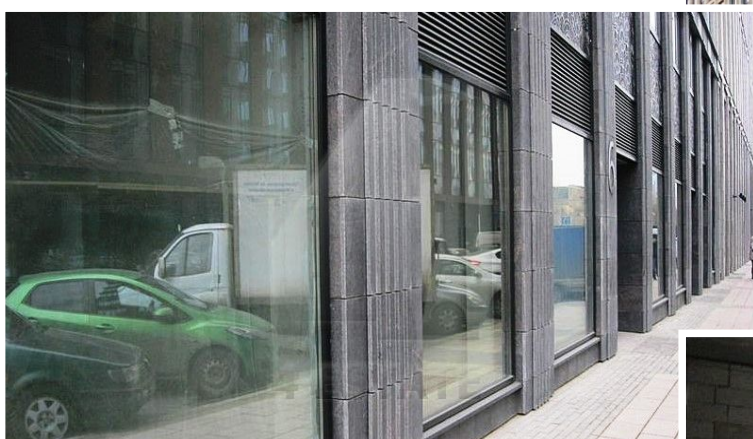

Фотографии