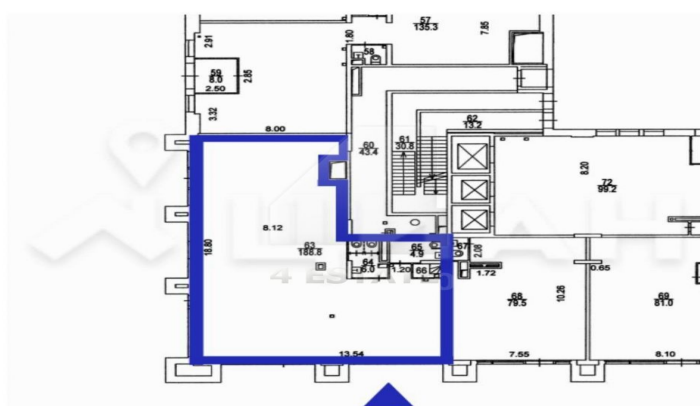

Фотографии