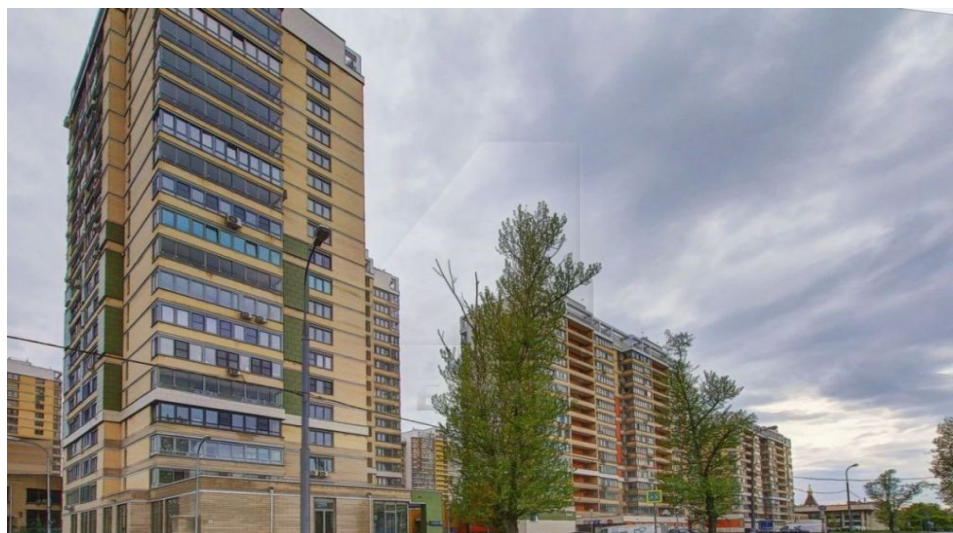

## Аренда ПСН, м. Пролетарская

В аренду предлагается площадь свободного назначения, общей площадью 500 кв.м. Помещение расположенного на 1-м этаже жилого дома, высокие потолки, панорамное остекление, отдельный вход.  
Состояние - под отделку.  
Арендная ставка 18 000 рублей за кв.м в год, УСН.  
Без комиссии.

# Фотографии