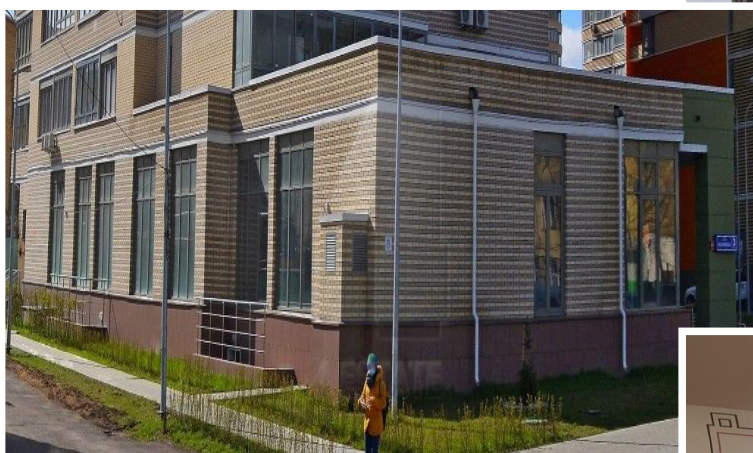

Фотографии