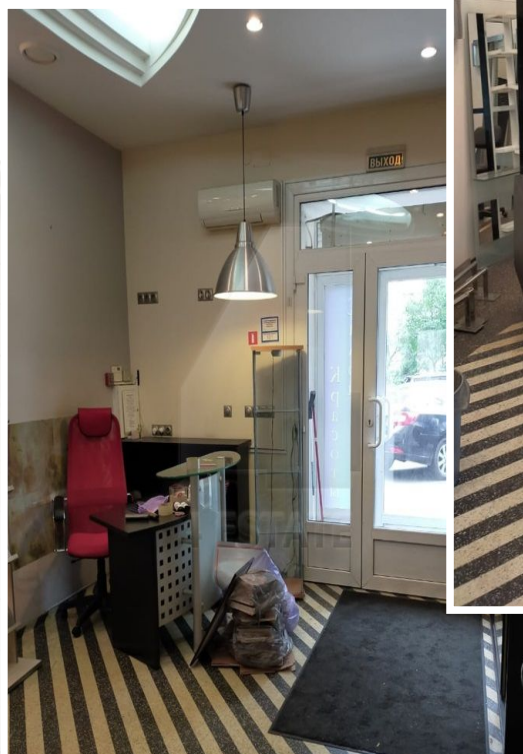

Фотографии