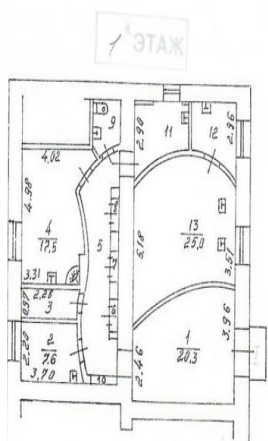

4estate.ru
 +7 (499) 263-00-65
 г. Москва,
 Лефортовский пер. д.4 стр.3

ID: 62843

4ESTATE

HIGH PROPERTY MANAGEMENT

Фотографии

Этаж	№№ комн.	Характеристики комнат и помещений	П л о щ а д и				Высота
			без л/т	л/т	л/т	л/т	
1	1	прихожая	20,3	20,3	б/т.	405	
2	2	кабинет	7,6	7,6	б/т.		
3	3	ком. подсобное	3,1	3,1	б/т.		
4	4	кабинет	17,5	17,5	б/т.		
5	5	коридор	12,3	12,3	б/т.		
6	6	шкаф	0,5	0,5	б/т.		
7	7	шкаф	0,5	0,5	б/т.		
8	8	шкаф	0,5	0,5	б/т.		
9	9	уборная	2,9	2,9	б/т.		
10	10	шкаф	0,5	0,5	б/т.		
11	11	кабинет	7,5	7,5	б/т.		
12	12	кабинет	6,3	6,3	б/т.		
13	13	кабинет	25,0	25,0	б/т.		
Итого по помещению			104,5	84,2	20,3		
в т.ч. Вит.обслужив.			104,5	84,2	20,3		
Общая площадь с л/т			104,5				