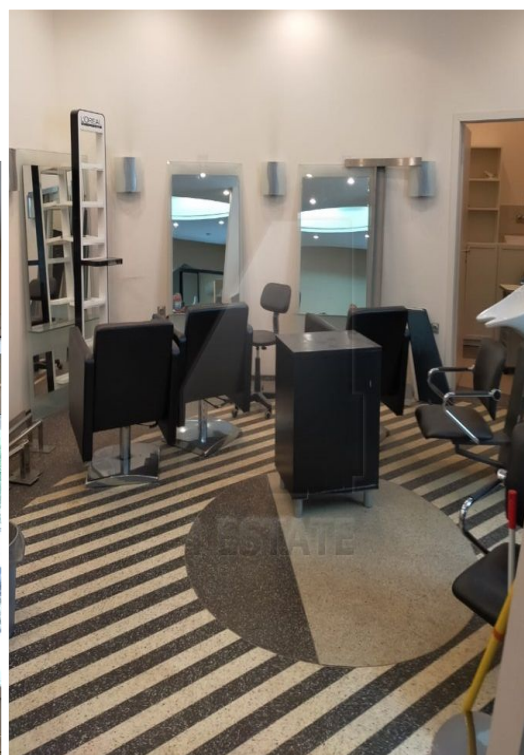

Фотографии