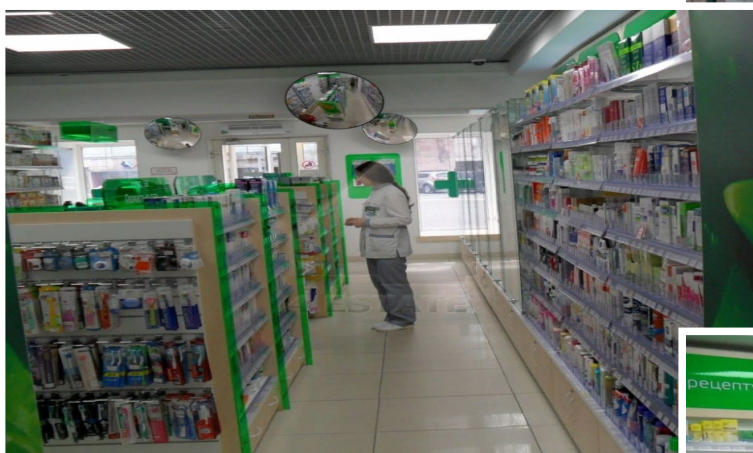

Фотографии