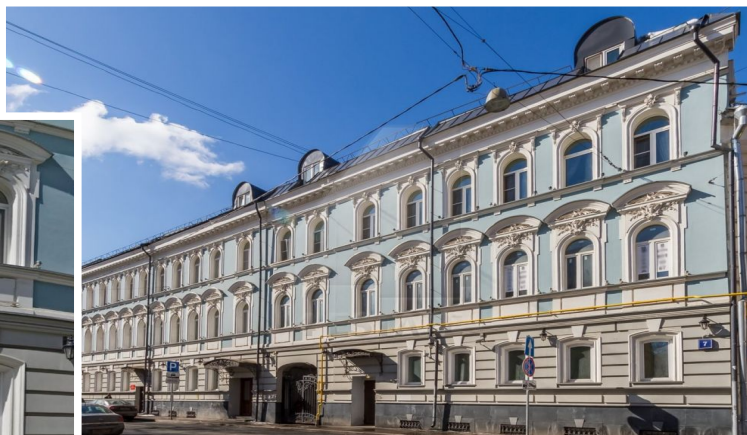

Фотографии