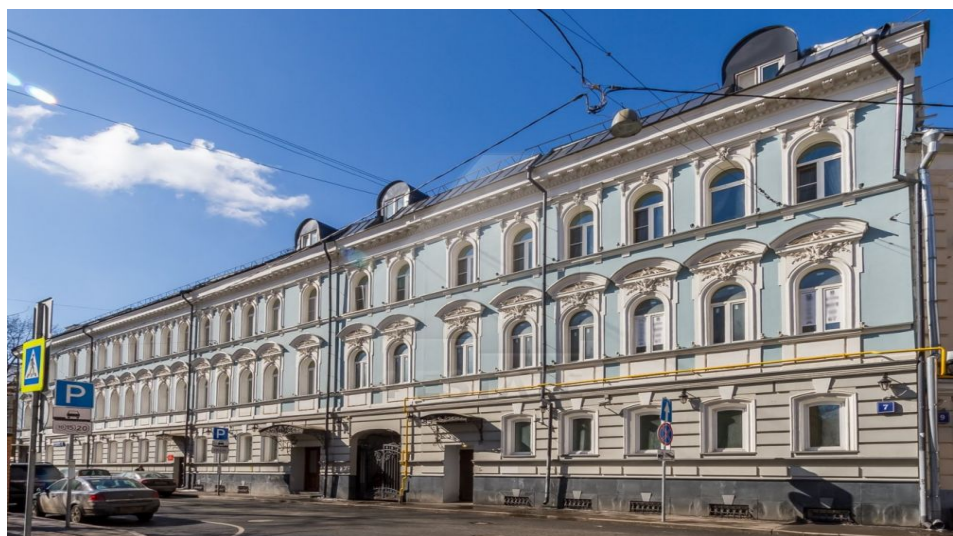

4estate.ru
+7 (499) 263-00-65
г. Москва,
Лефортовский пер. д.4 стр.3

ID: 62745

4ESTATE
HIGH PROPERTY MANAGEMENT

Аренда помещения свободного назначения, м.Арбатская..

Предлагается помещение свободного назначения с двумя отдельными входами на улицу и во двор.
Общая площадь - 272 кв.м. (1 этаж - 150 кв.м. и цоколь - 122 кв.м.).

Открытая планировка, первая линия домов.
Полностью выполнен качественный ремонт помещения.

Располагается помещение в 7 минутах пешком от метро "Арбатская".

Электрическая мощность 47 кВт.
Высота потолка 4,6 метров.

Отлично подходит под салон красоты, медицинские услуги, косметологию.

Помещение полностью готовое к въезду.

Наземная парковка во дворе, через ТСЖ.
Ставка: 30000 руб. за кв.м.в год, УСНО, ком. отдельно.
Без комиссии.

Площадь: **272 м2**

Цена: **30'000 руб.**

4estate.ru
+7 (499) 263-00-65
г. Москва,
Лефортовский пер. д.4 стр.3

ID: 62745

4ESTATE
HIGH PROPERTY MANAGEMENT

Характеристики здания

Расположение	
Округ	Центральный
Район	Арбат
Метро	Арбатская
Расстояние до метро	7 мин пешком
Коммерческие условия	
Налогообложение	УСНО
Эксплуатационные расходы	не включены
Коммунальные платежи	не включены
Договор аренды	Прямой
Связь	Оплачиваются отдельно
Электричество	Оплачиваются отдельно
Комиссия	
Объект предлагается без комиссии агентства	