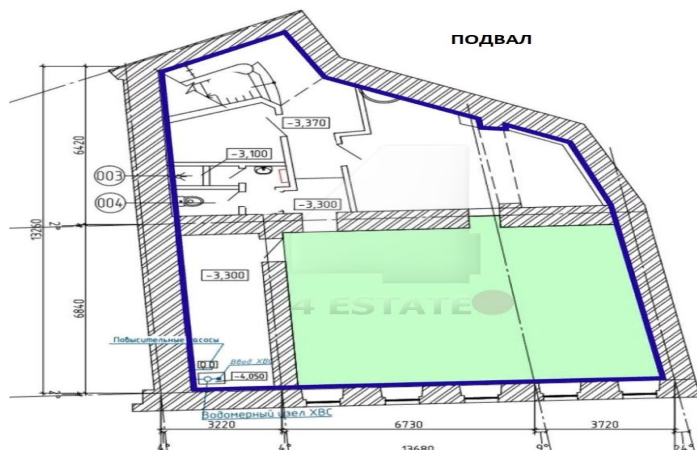

Фотографии