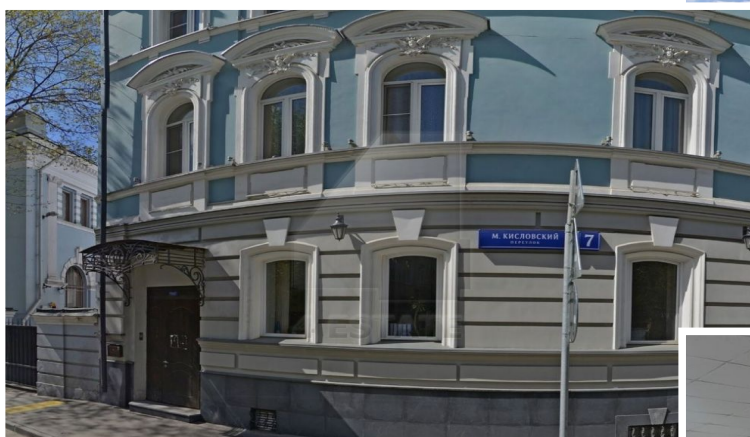

Фотографии