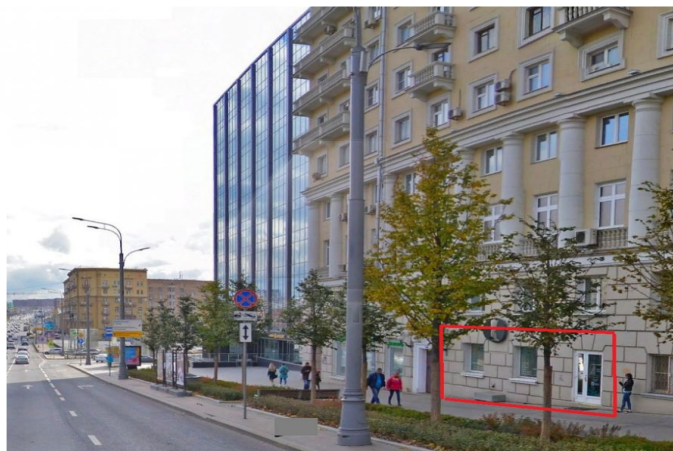

Фотографии