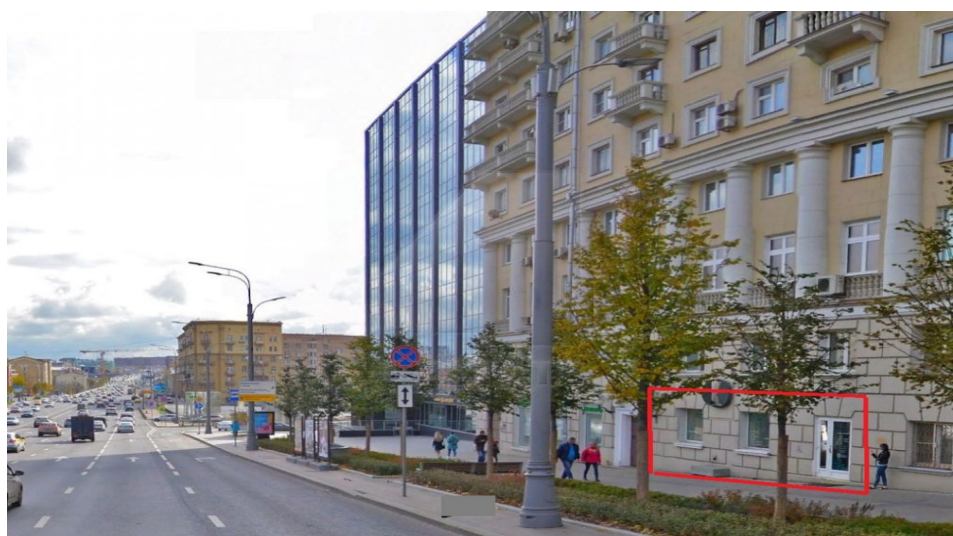

## Аренда торгового помещения, м. Чкаловская.

Предлагается торговое помещение в аренду.  
Общая площадь 184 кв.м.(1 этаж).  
Возможно арендовать по частям: 61 и 123 кв.м.  
Большой пешеходный и автомобильный трафик.  
Помещение с отдельным входом с первой линии  
домов по Садовому кольцу.  
Электрическая мощность 24 кВт.  
Ставка: 25500 руб.за кв.м.в год, УСНО, ком.  
отдельно.  
Без комиссии.