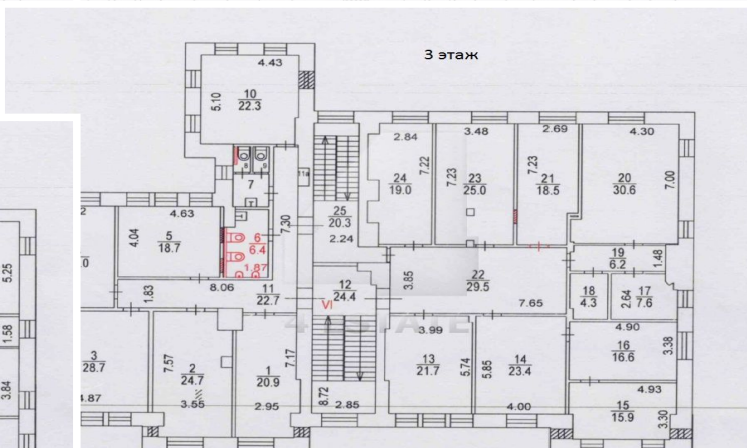

4ESTATE

HIGH PROPERTY MANAGEMENT

Фотографии