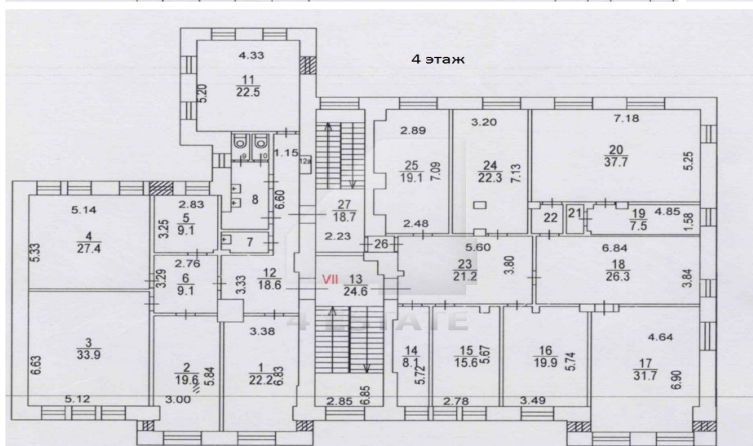

4ESTATE

HIGH PROPERTY MANAGEMENT

Фотографии