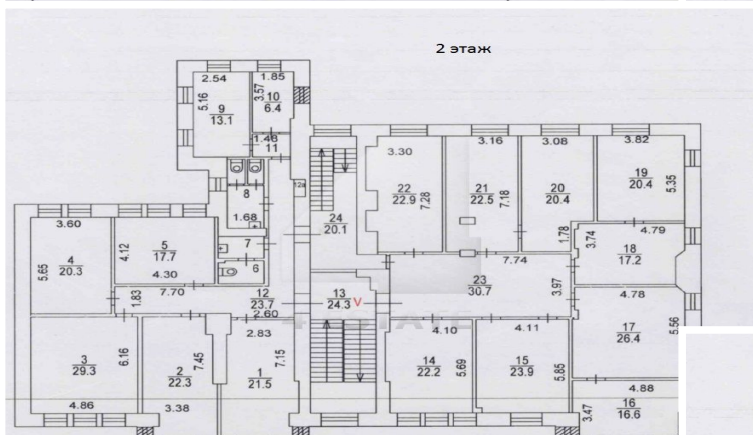

4ESTATE

HIGH PROPERTY MANAGEMENT

Фотографии