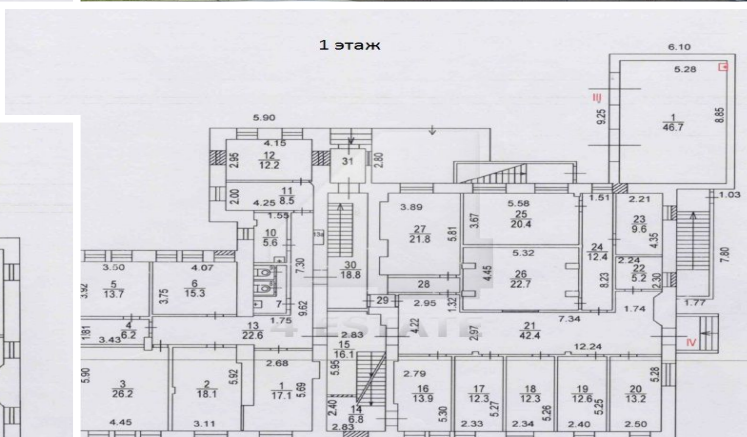

4ESTATE

HIGH PROPERTY MANAGEMENT

Фотографии