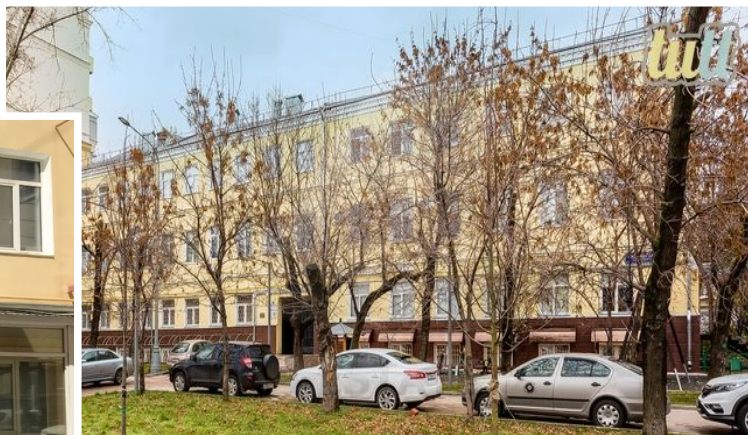

Фотографии