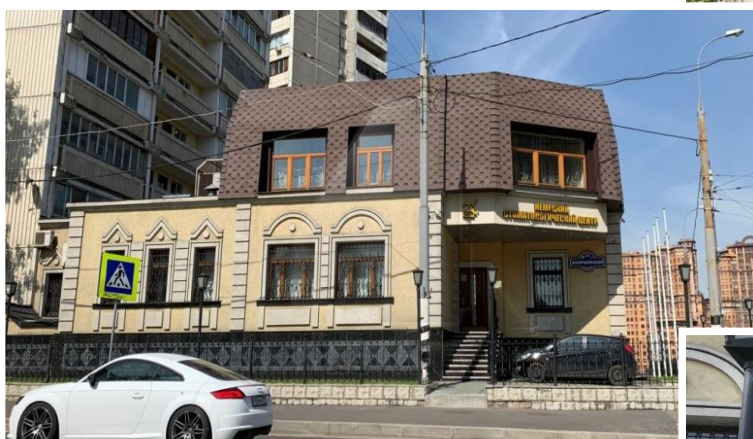

Фотографии