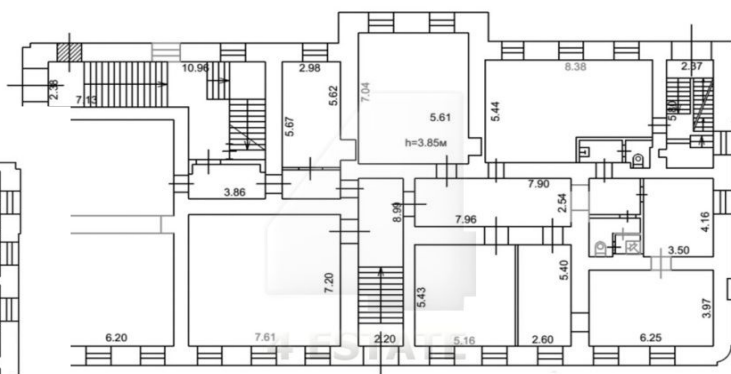

4ESTATE

HIGH PROPERTY MANAGEMENT

2-й этаж

Надстройка

1-й этаж

3-й этаж

4estate.ru
+7 (499) 263-00-65
г. Москва,
Лефортовский пер. д.4 стр.3

ID: 62461