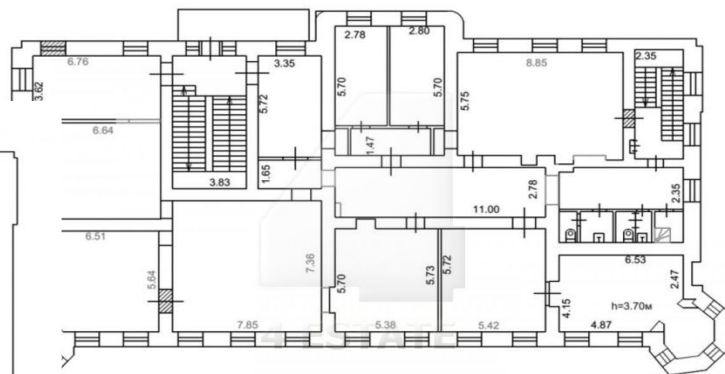

4ESTATE

HIGH PROPERTY MANAGEMENT

2-й этаж

Надстройка

1-й этаж

3-й этаж

4estate.ru
+7 (499) 263-00-65
г. Москва,
Лефортовский пер. д.4 стр.3

ID: 62461