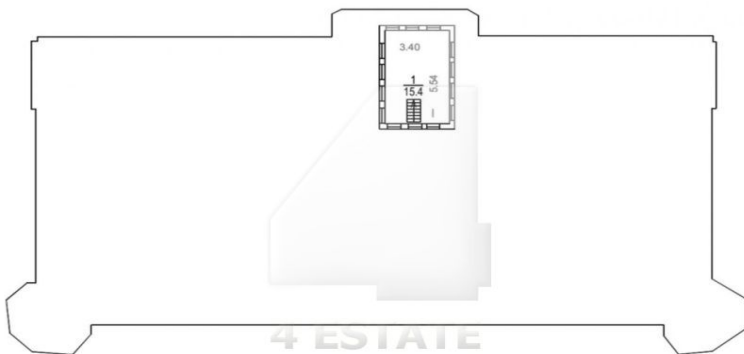

2-й этаж

Надстройка