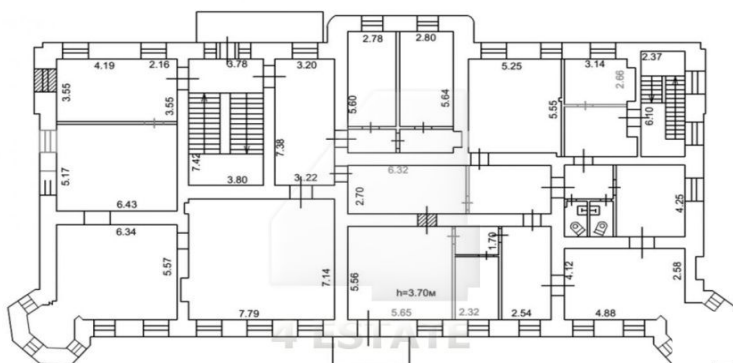

4ESTATE

HIGH PROPERTY MANAGEMENT

2-й этаж