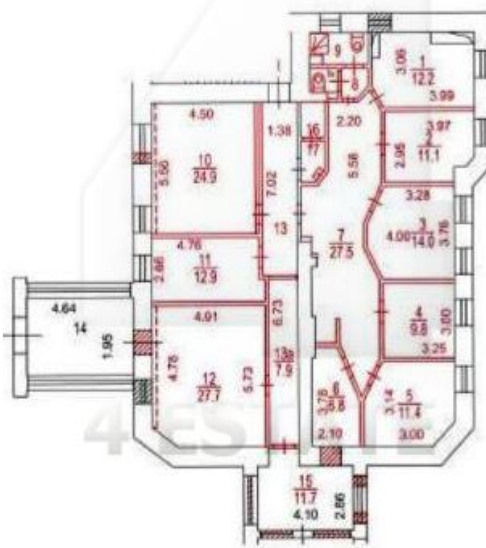

4estate.ru
+7 (499) 263-00-65
г. Москва,
Севастопольский проспект, д.9, кор.2

ID: 63495

4ESTATE

HIGH PROPERTY MANAGEMENT