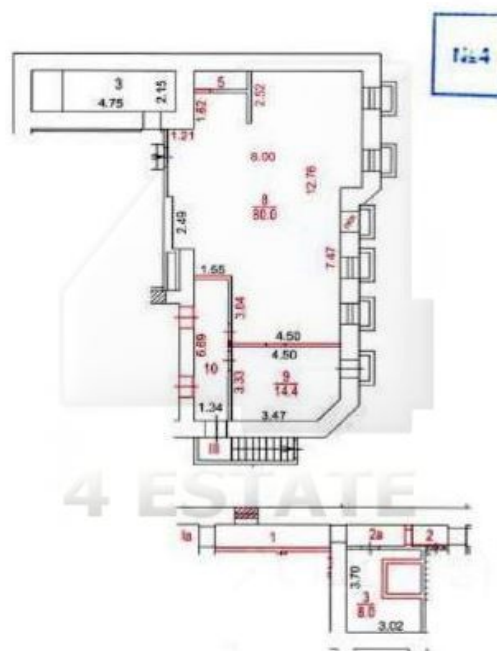

4ESTATE

HIGH PROPERTY MANAGEMENT

ПОДВАЛ