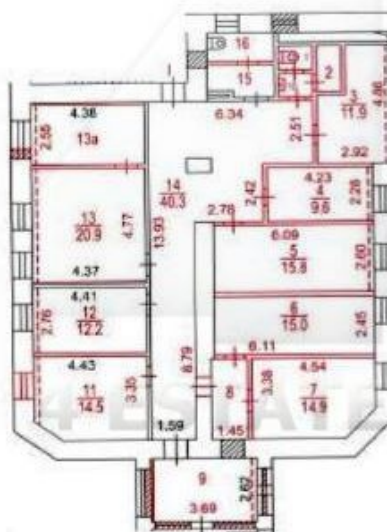

5 ЭТАЖ

4 ЭТАЖ