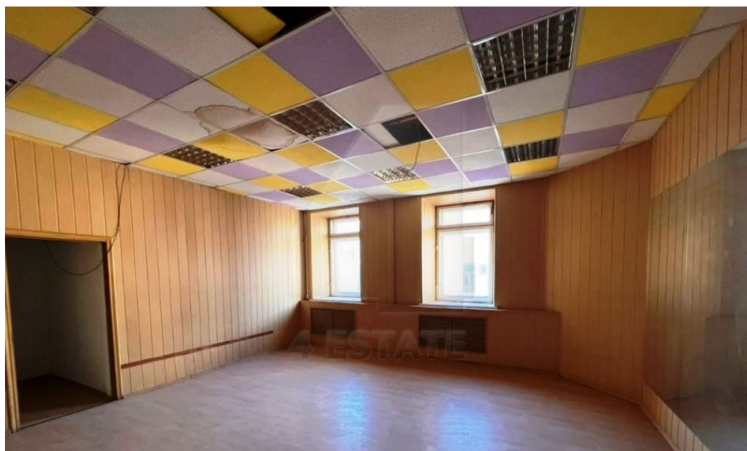

Фотографии