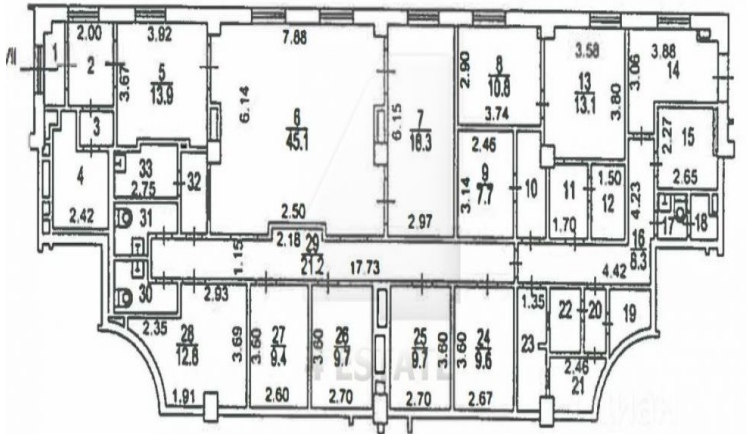

4ESTATE

HIGH PROPERTY MANAGEMENT