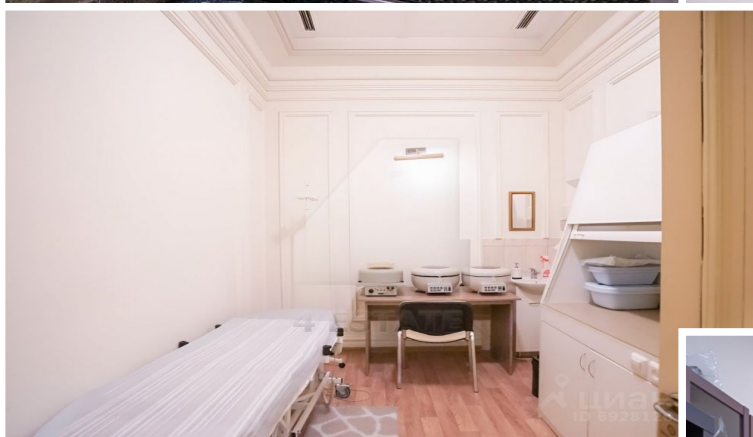

Фотографии