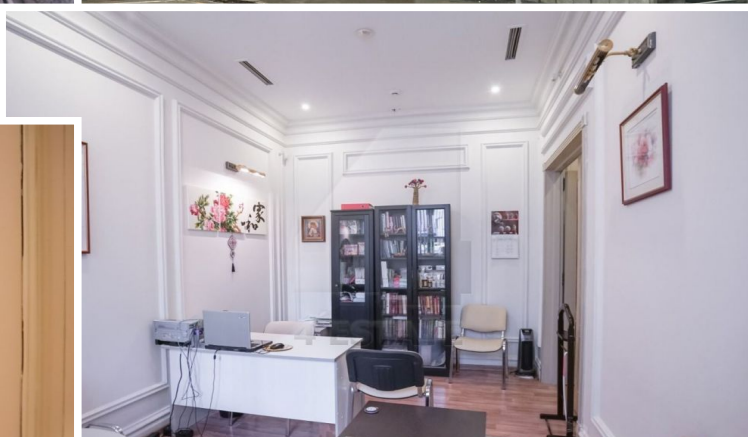

Фотографии