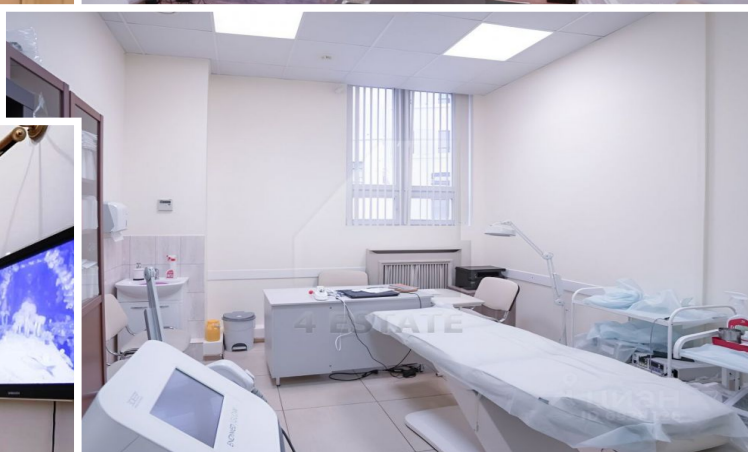

Фотографии