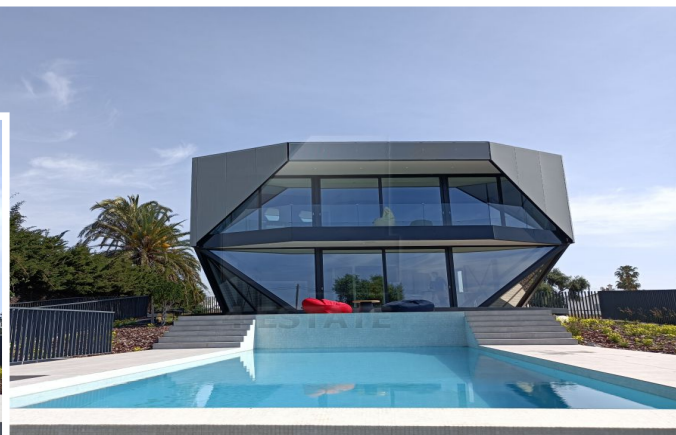

Фотографии