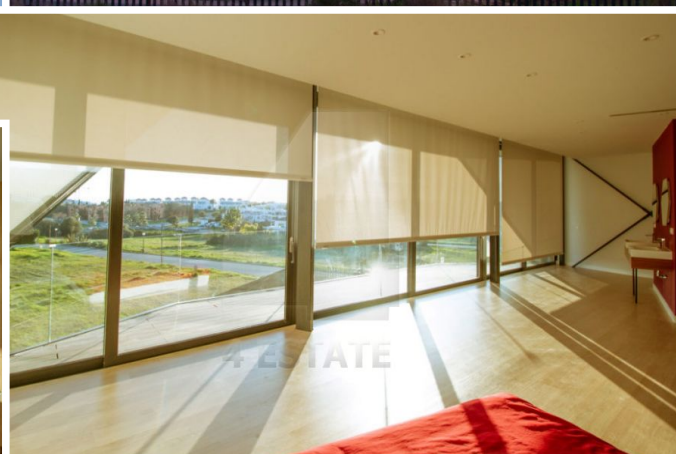

Фотографии