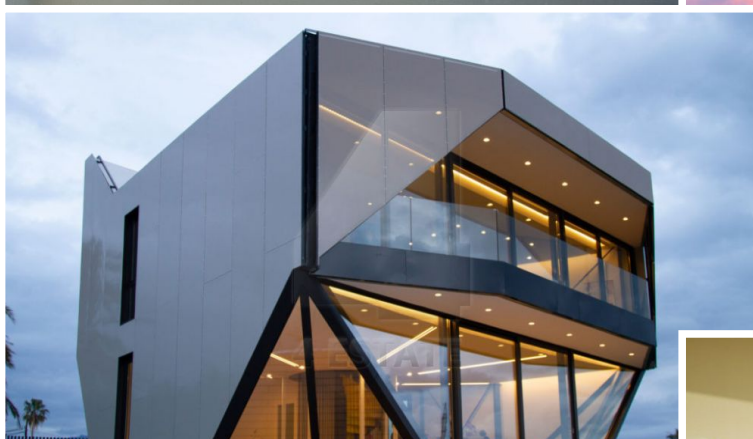

Фотографии