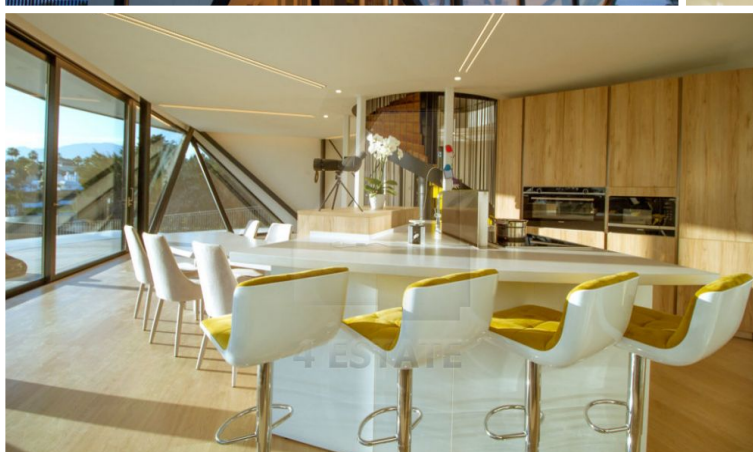

Фотографии