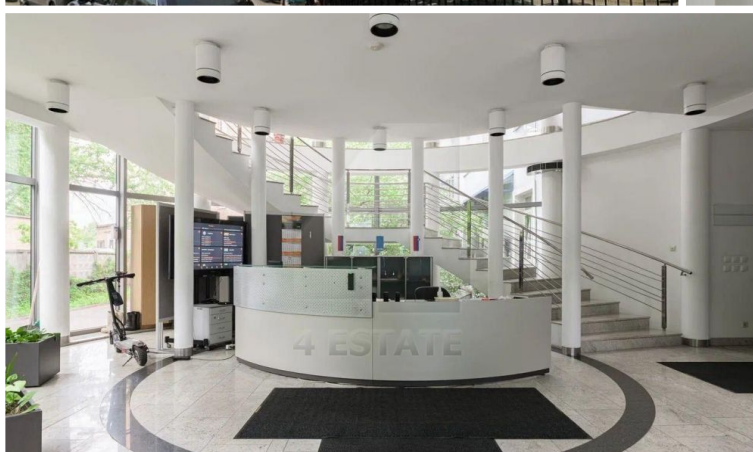

Фотографии