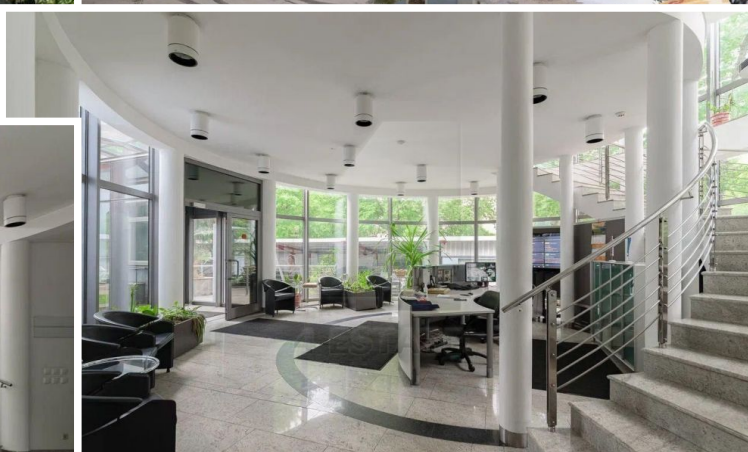

Фотографии