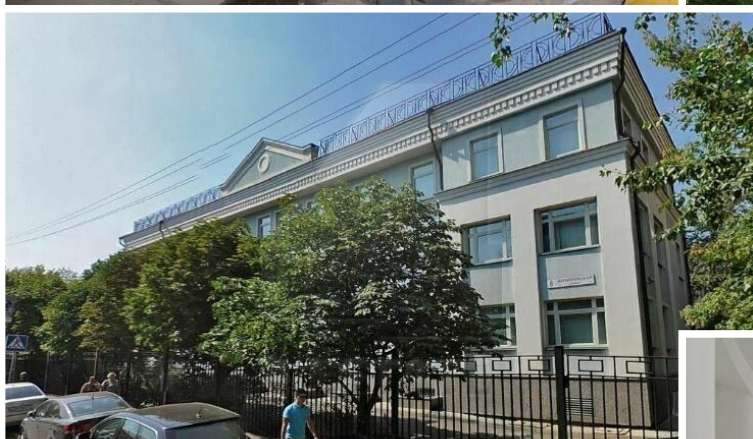

Фотографии