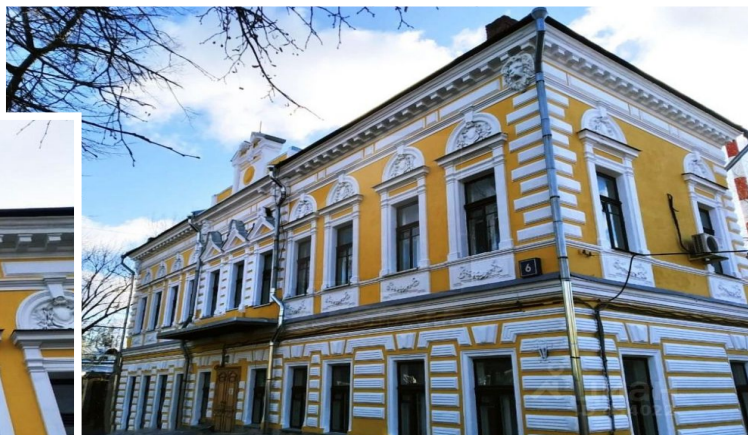

Фотографии