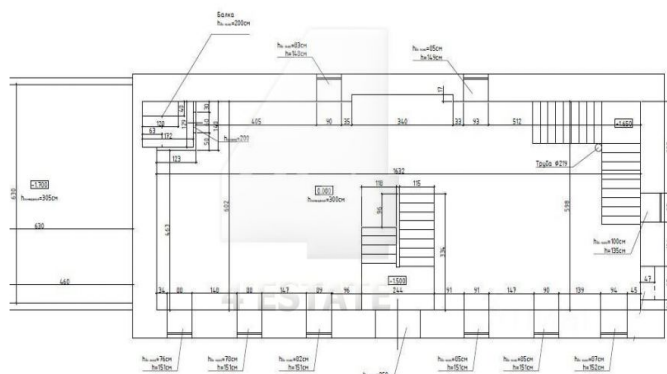

# Фотографии

Обмерный план цокольного этажа

Обмерный план 1-го этажа

Обмерный план 2-го этажа

4estate.ru  
+7 (495) 656-33-16  
г. Москва,  
Шлюзовая наб. д.8 стр.1

ID: 63173

**4ESTATE**  
HIGH PROPERTY MANAGEMENT