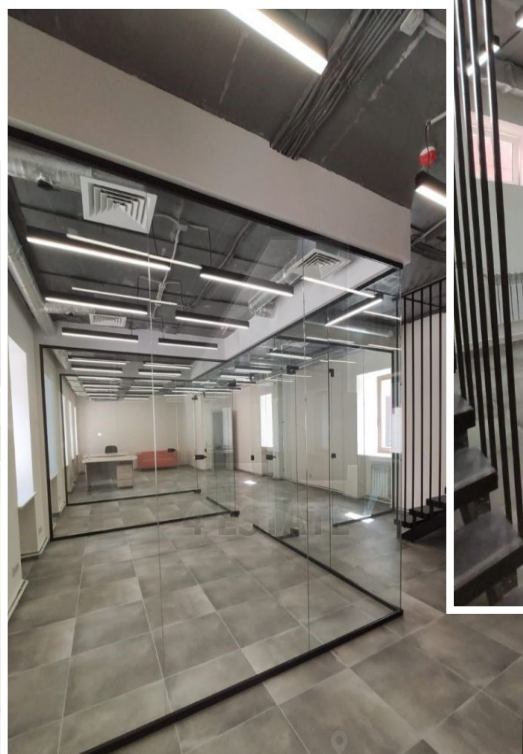

Фотографии