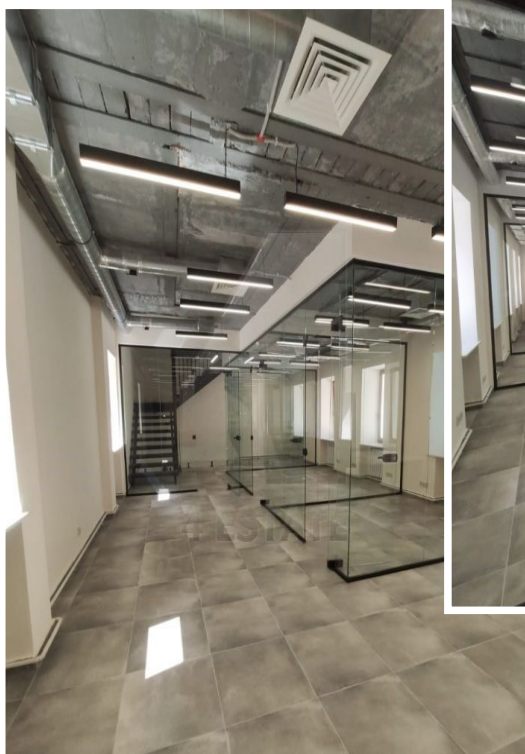

Фотографии