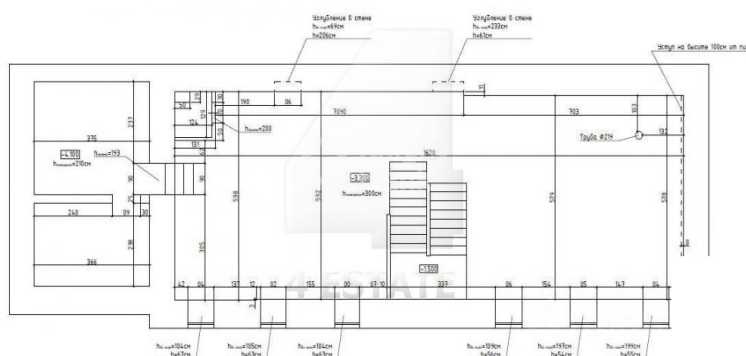

# Фотографии

Обмерный план цокольного этажа

Обмерный план 1-го этажа

Обмерный план 2-го этажа

4estate.ru  
+7 (495) 656-33-16  
г. Москва,  
Шлюзовая наб. д.8 стр.1

ID: 63173

**4ESTATE**  
HIGH PROPERTY MANAGEMENT