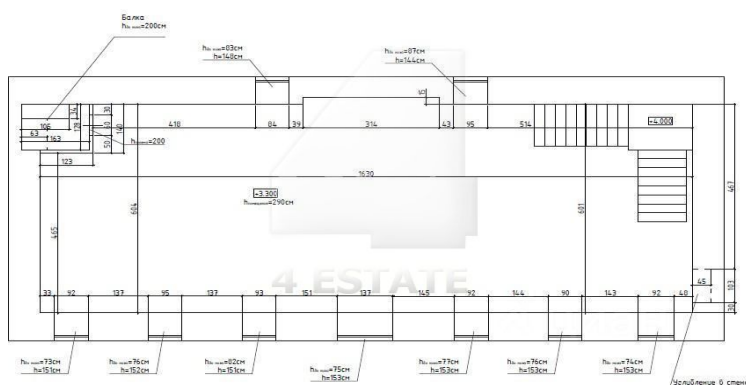

# Фотографии

Обмерный план цокольного этажа

Обмерный план 1-го этажа

Обмерный план 2-го этажа

4estate.ru  
+7 (495) 656-33-16  
г. Москва,  
Шлюзовая наб. д.8 стр.1

ID: 63173

**4ESTATE**  
HIGH PROPERTY MANAGEMENT