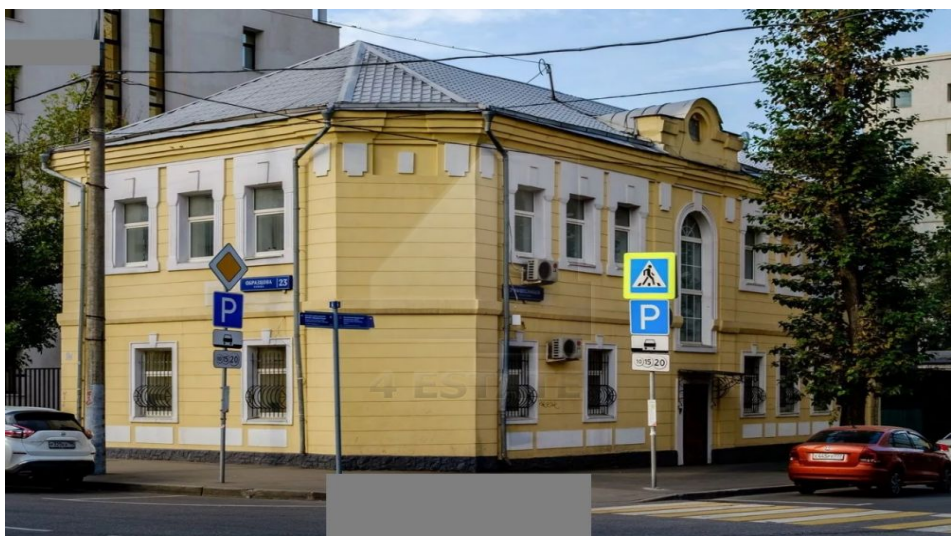

Аренда презентабельного особняка, м. Достоевская

В аренду предлагается презентабельный особняк.

Общая площадь здания 248 кв.м.

Располагается на на первой линии домов
В здание организовано 2 входные группы - со
стороны улицы и со стороны двора.

Удобная кабинетная планировка, есть своя
серверная, кухня с мокрой точкой, сан.узлы на
всех этажах.

Здание оснащено системами вентиляции и
кондиционирования, открывающиеся окна во всех
кабинетах. Классическая офисная отделка, стены
окрашены в светлые тона.

Высота потолков - 3 м.

Доступ в здание 24/7, круглосуточная охрана и
видеонаблюдение.

На огороженной, охраняемой территории
возможно арендовать 2 м/м по 10000 рублей за
каждое.

Ближайшие станции метро Марьяна Роща,
Достоевская и Новослободская.

Арендная ставка 24 000 за кв.м в год, включая
НДС и коммунальные платежи, в том числе
электроэнергия, ТОРГ.
Без комиссии.