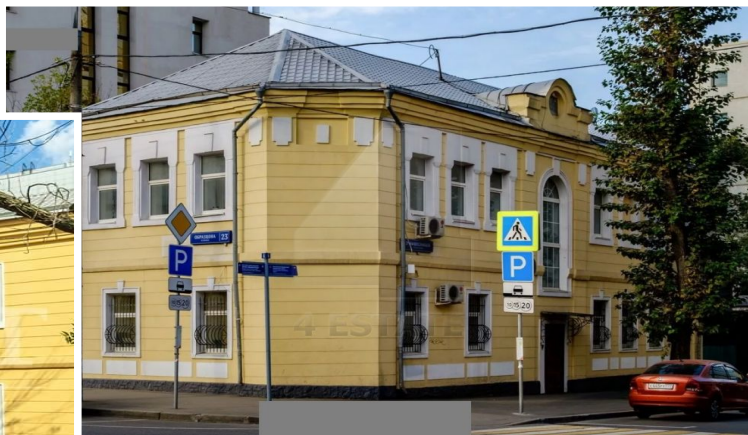

Фотографии