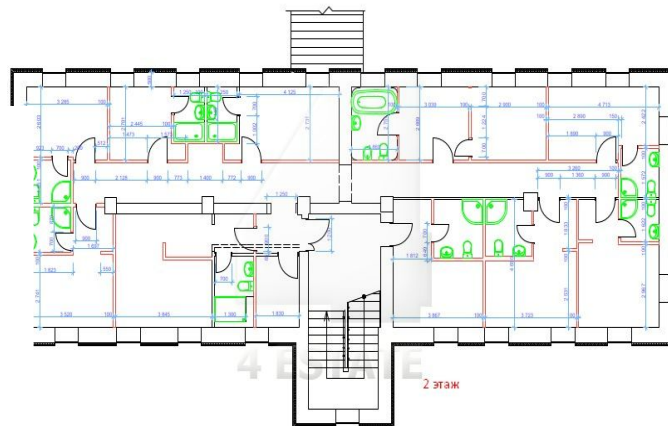

4ESTATE

HIGH PROPERTY MANAGEMENT