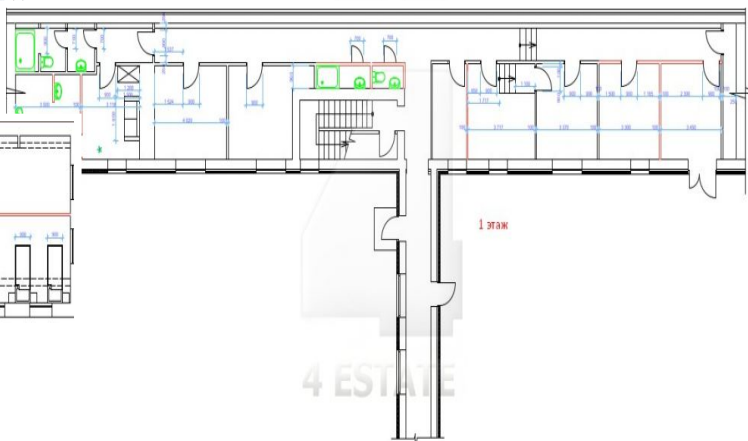

4ESTATE

HIGH PROPERTY MANAGEMENT