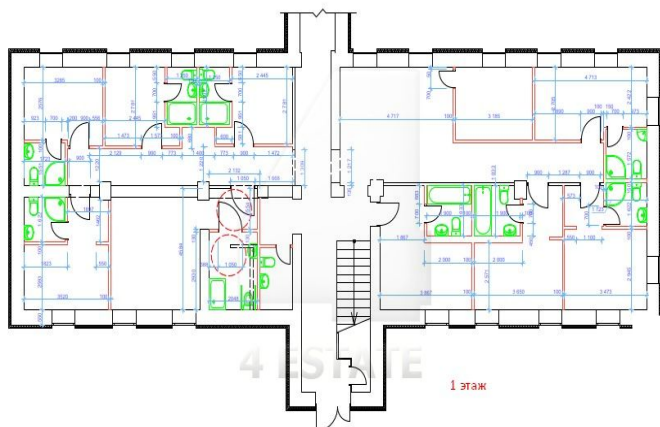

4ESTATE

HIGH PROPERTY MANAGEMENT