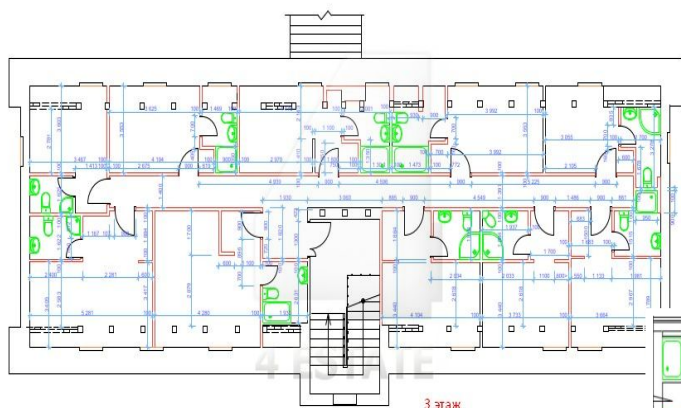

4ESTATE

HIGH PROPERTY MANAGEMENT