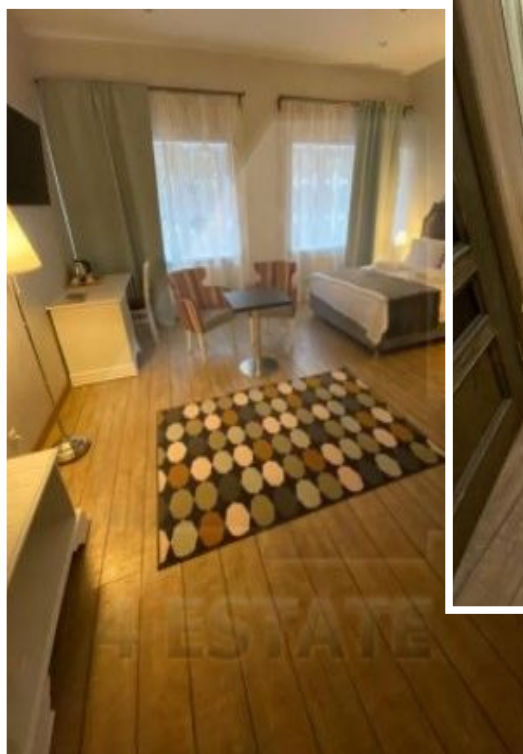

4ESTATE

HIGH PROPERTY MANAGEMENT