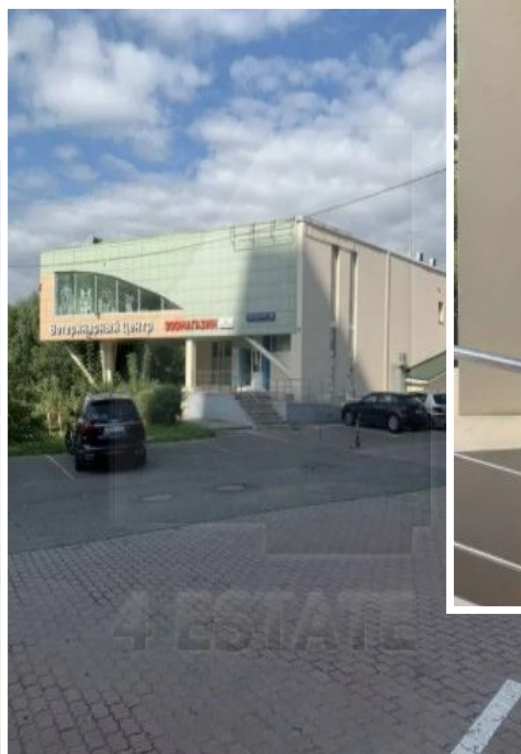

Фотографии