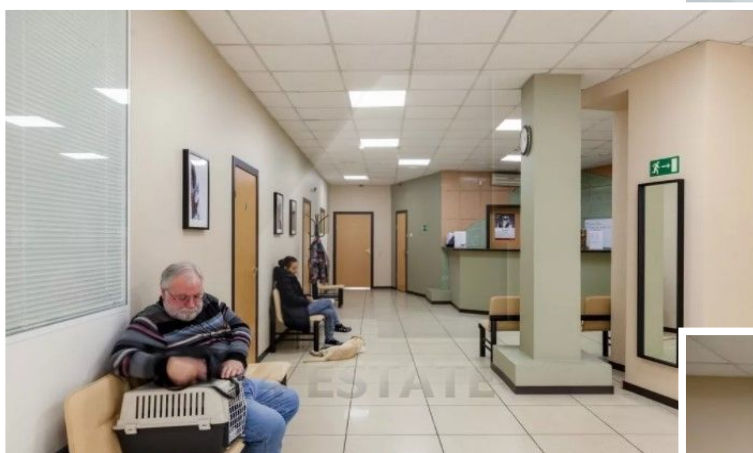

Фотографии