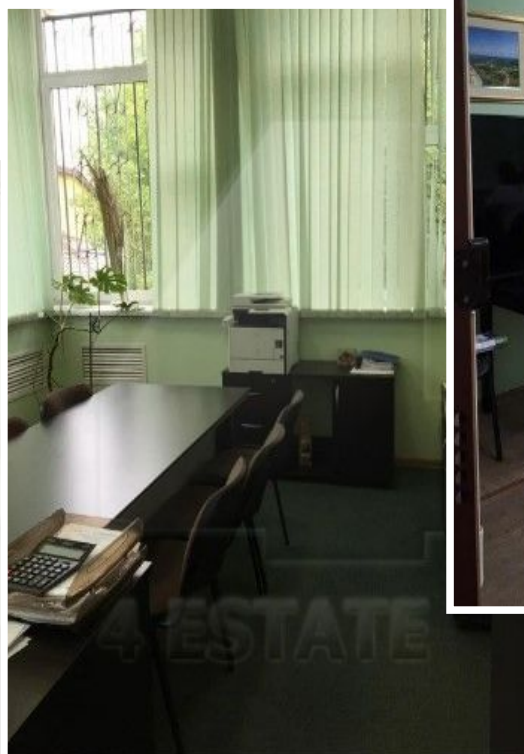

4ESTATE

HIGH PROPERTY MANAGEMENT