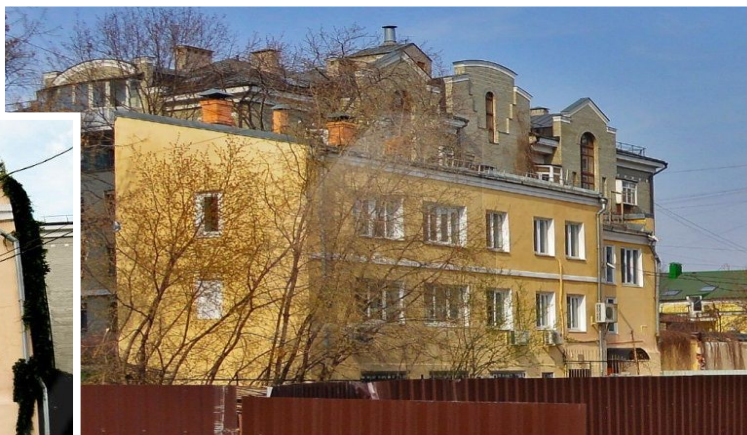

Фотографии