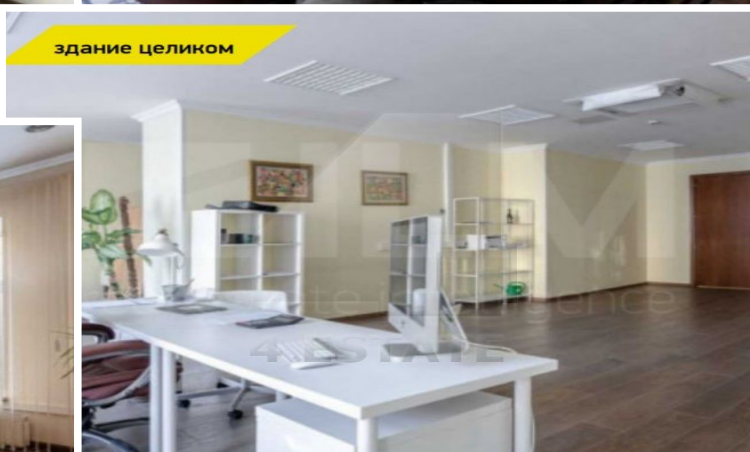

Фотографии