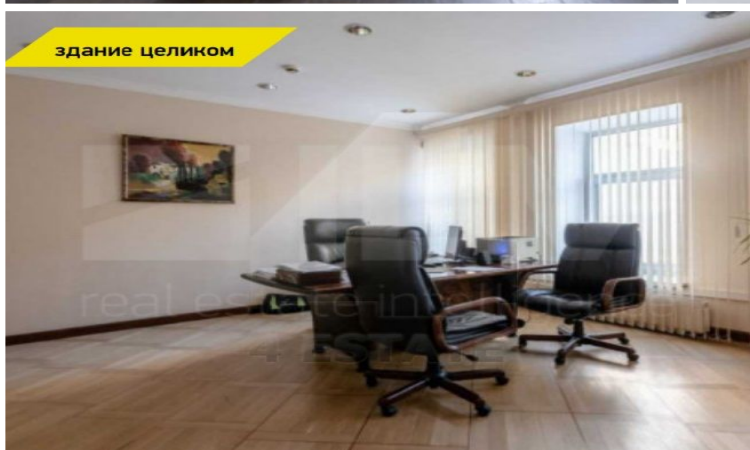

Фотографии