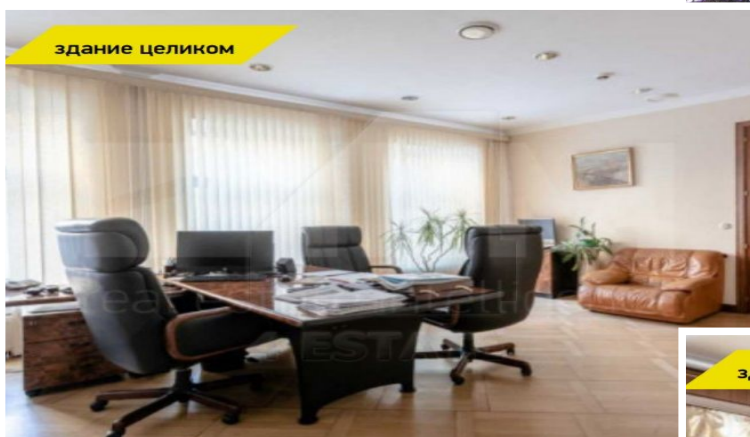

Фотографии