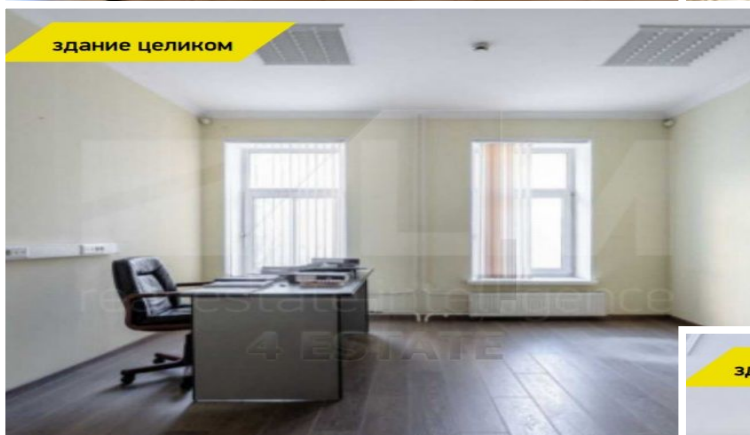

Фотографии