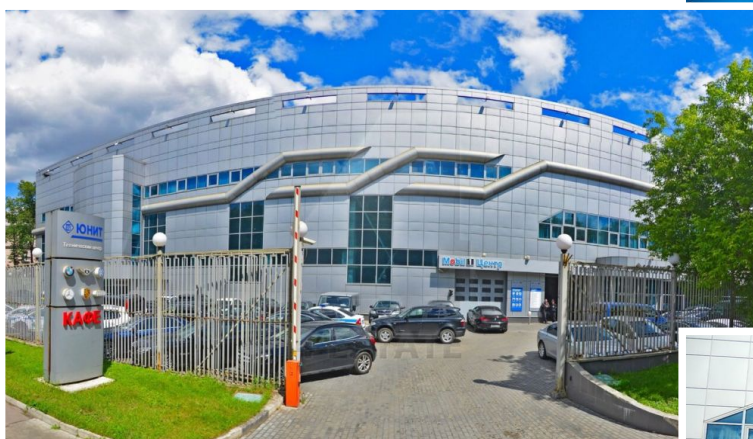

Фотографии

ПОДВАЛ