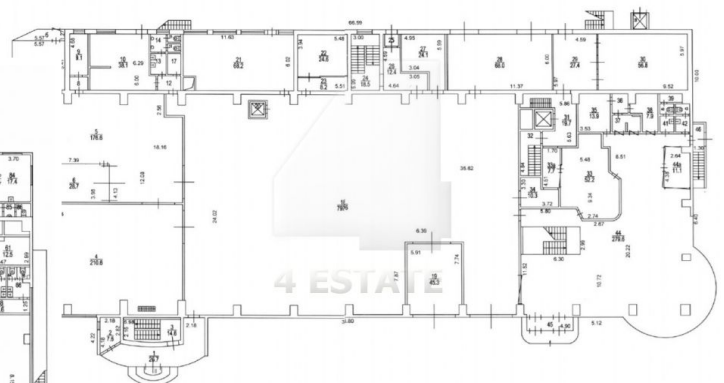

# Фотографии

ПОДВАЛ

1й ЭТАЖ

2й ЭТАЖ

4estate.ru  
+7 (499) 263-00-65  
г. Москва,  
Лефортовский пер. д.4 стр.3

ID: 62831

**4ESTATE**  
HIGH PROPERTY MANAGEMENT