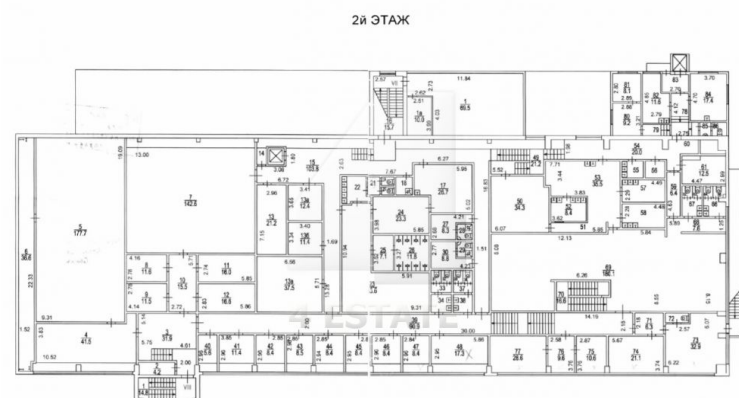

# Фотографии

ПОДВАЛ

1й ЭТАЖ

2й ЭТАЖ

4estate.ru  
+7 (499) 263-00-65  
г. Москва,  
Лефортовский пер. д.4 стр.3

ID: 62831

**4ESTATE**  
HIGH PROPERTY MANAGEMENT