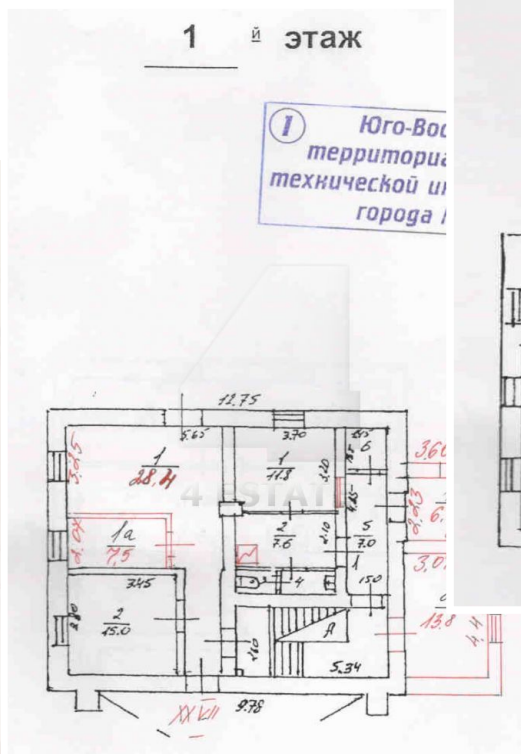

Фотографии