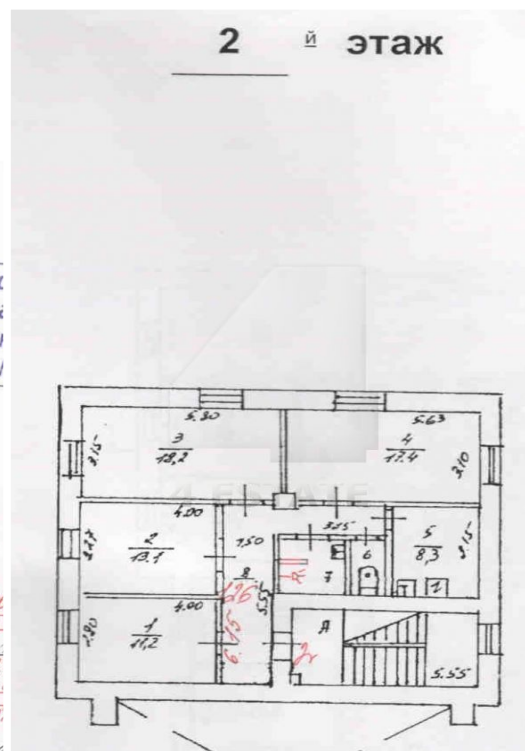

Фотографии