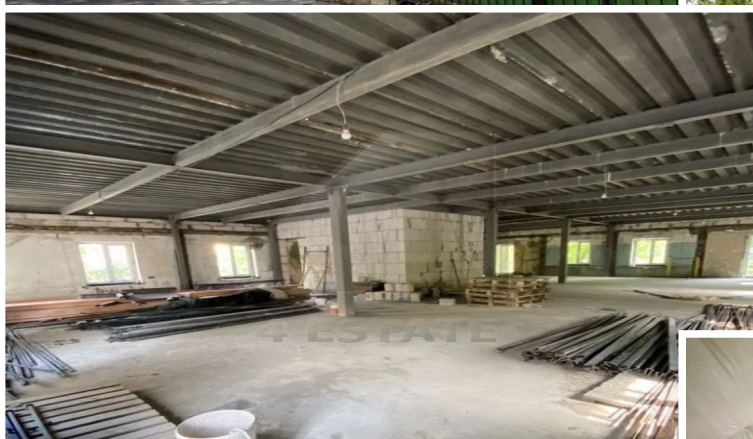

Фотографии