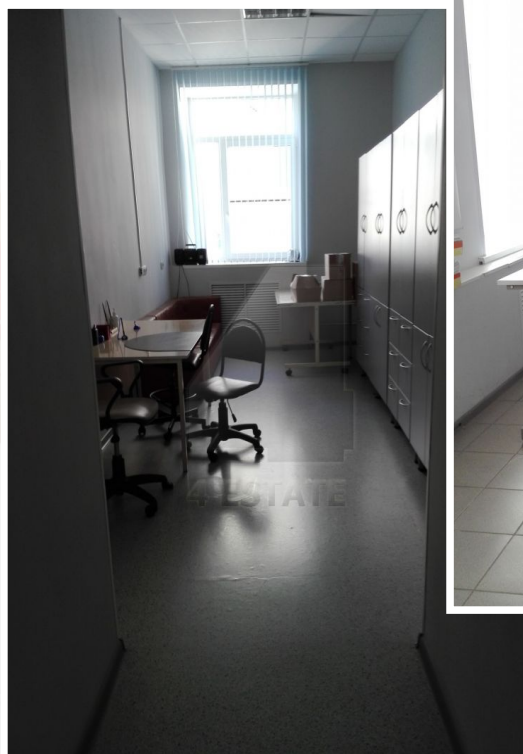

4ESTATE

HIGH PROPERTY MANAGEMENT