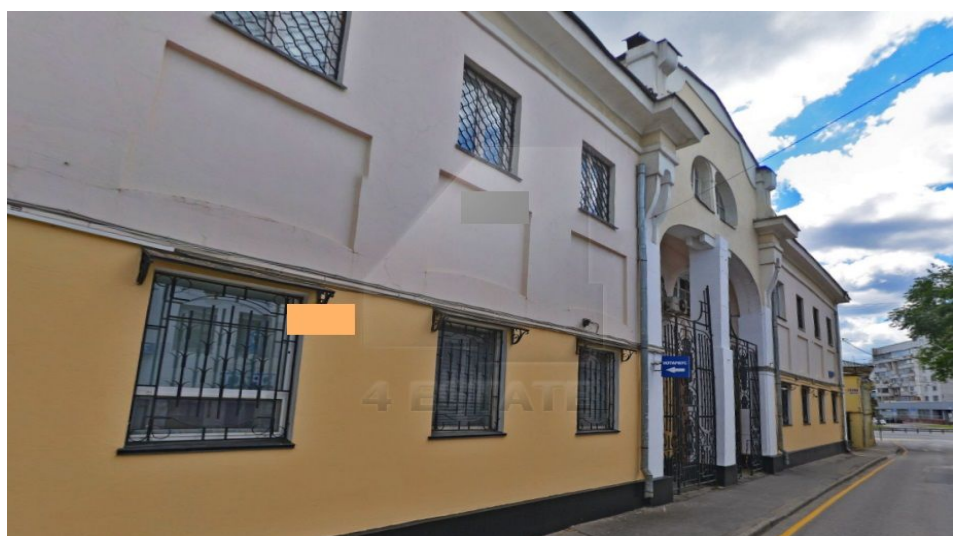

4estate.ru
+7 (499) 263-00-65
г. Москва,
Лефортовский пер. д.4 стр.3

ID: 62763

4ESTATE
HIGH PROPERTY MANAGEMENT

Аренда офисов в особняке класса В, м.Римская.

Офисный особняк класса В.
Располагается в 5 мин. пешком от м.Площадь Ильича или м.Римская.
Обладает удобными подъездными путями и развитой инфраструктурой района.
Кондиционирование: сплит-системы.
Безопасность: круглосуточная охрана, круглосуточный доступ.
Наземная парковка: 1 м/м на 100 кв.м.(включена в стоимость).
Вакантные площади в аренду:
1 этаж - 44 кв.м., 2 кабинета.
1 этаж - 131 кв.м., 7 кабинетов и с/у.
2 этаж - 208 кв.м., 11 кабинетов и с/у.
Возможно арендовать вместе.
Арендная ставка: 14400 руб. за кв.м.в год, УСНО.
Коммунальные и эксплуатационные расходы включены.
Без комиссии.

Площадь: 44, 131, 208, 340 м2

Цена: 14'400 руб. за м2/год

4estate.ru
+7 (499) 263-00-65
г. Москва,
Лефортовский пер. д.4 стр.3

ID: 62763

4ESTATE
HIGH PROPERTY MANAGEMENT

Характеристики здания

Расположение	
Округ	Центральный
Район	Таганский
Метро	Римская / Площадь Ильича
Расстояние до метро	5 мин пешком
Коммерческие условия	
Налогообложение	УСНО
Эксплуатационные расходы	включены
Коммунальные платежи	включены
Договор аренды	Прямой
Связь	Оплачиваются отдельно
Электричество	Включены в стоимость
Комиссия	
Объект предлагается без комиссии агентства	