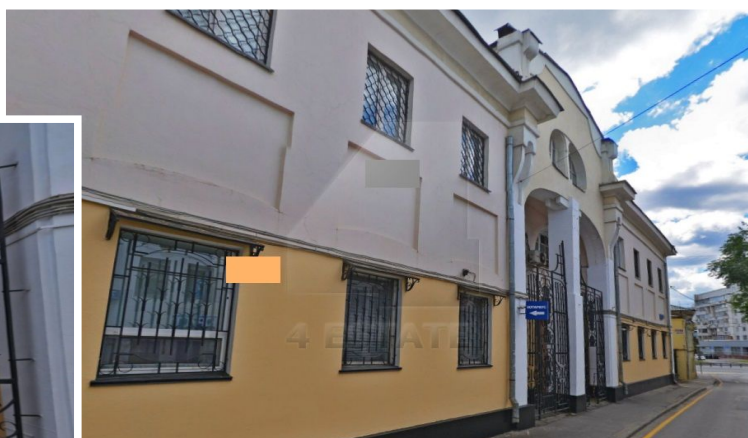

Фотографии