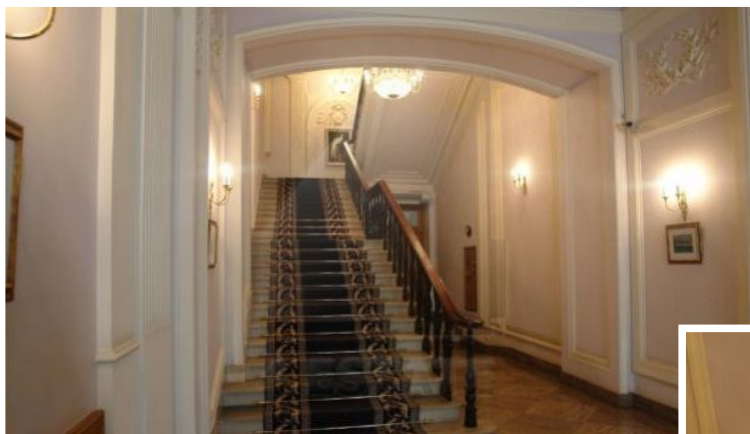

Фотографии