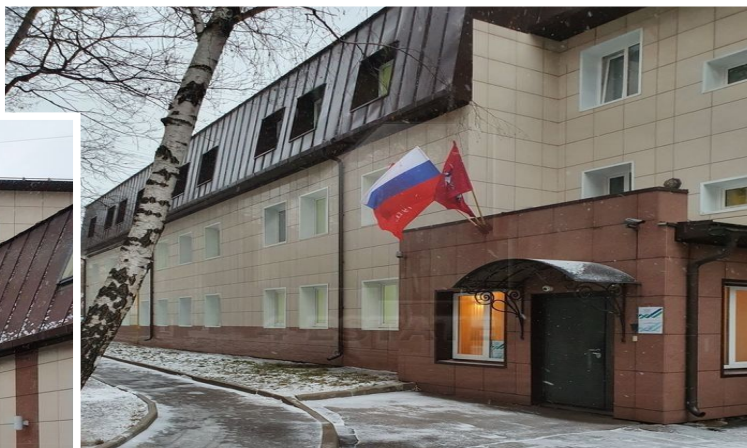

Фотографии