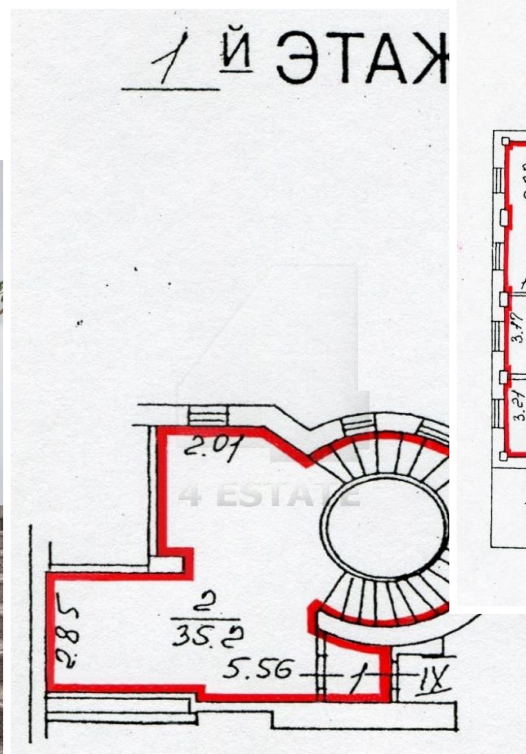

Фотографии