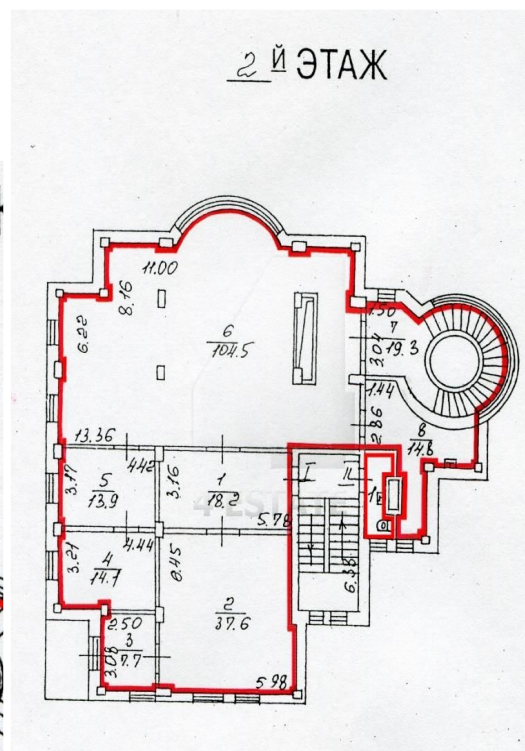

Фотографии