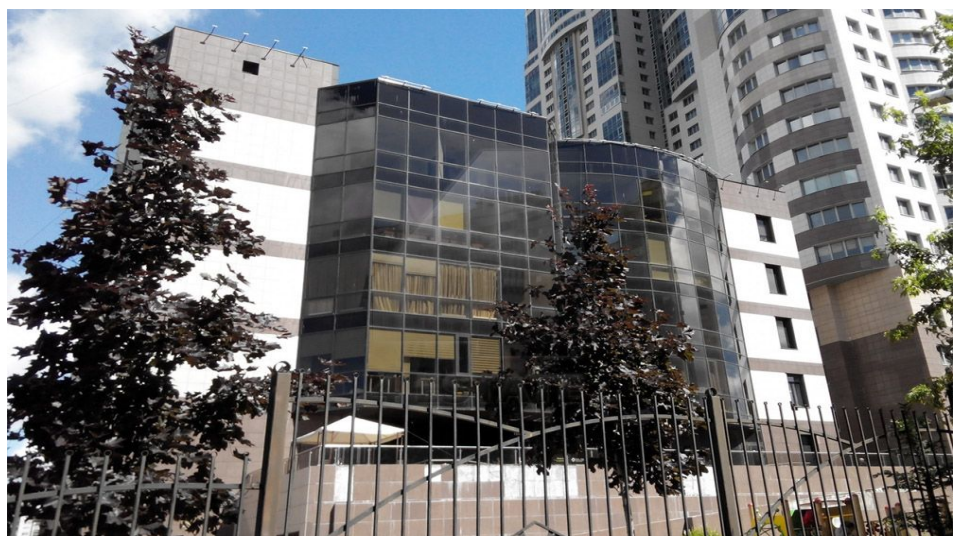

4estate.ru
+7 (499) 263-00-65
г. Москва,
Лефортовский пер. д.4 стр.3

ID: 62659

4ESTATE
HIGH PROPERTY MANAGEMENT

Аренда в офисном здании класса А, м.Калужская.

Аренда в офисной здание класса А.
Располагается в непосредственной близости от
трех станций метро Калужская, Пр-т Вернадского и
Юго-Западная.

Актуальные площади в аренду:
5 этаж - 90, 128 и 130 кв.м., смеш.планировки.
Ставка: 22500 руб.за кв.м.в год(все вкл.), возможен
торг.
Без комиссии.

Площадь: 90, 128, 130 м2

Цена: 22'500 руб. за м2/год

4estate.ru
+7 (499) 263-00-65
г. Москва,
Лефортовский пер. д.4 стр.3

ID: 62659

4ESTATE
HIGH PROPERTY MANAGEMENT

Характеристики здания

Расположение	
Округ	Юго-Западный
Район	Обручевский
Метро	Калужская / Юго-Западная / Проспект Вернадского
Расстояние до метро	5 мин транспортом
Коммерческие условия	
Налогообложение	НДС включен
Эксплуатационные расходы	включены
Коммунальные платежи	включены
Договор аренды	Прямой
Связь	Оплачиваются отдельно
Электричество	Включены в стоимость
Комиссия	
Объект предлагается без комиссии агентства	