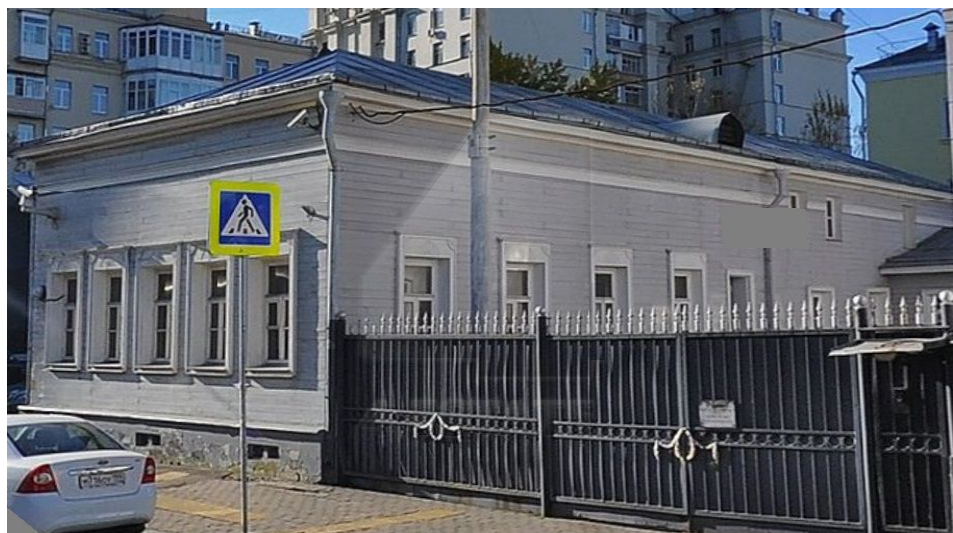

## Особняк в аренду, м.Павелецкая.

Сдается отдельно стоящее здание с своей  
территорией на 3 м/м.  
Общая площадь особняка 570 кв.м.  
Ставка: 30000 руб.за кв.м.в год.

Площадь: **570 м2**

Цена: **23'953 руб. за м2/год**