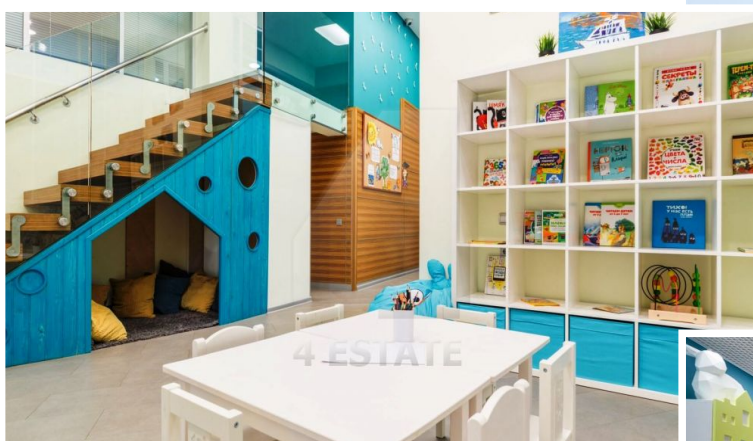

Фотографии