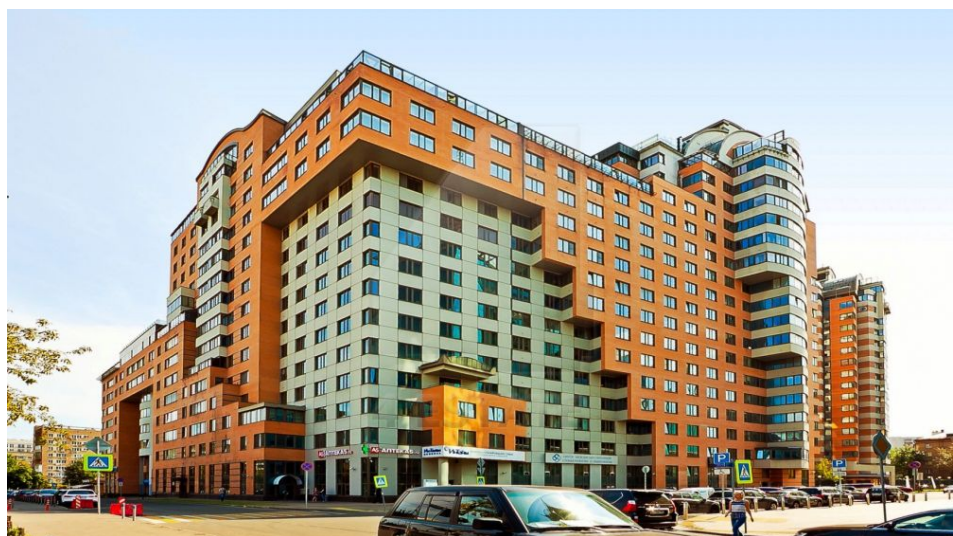

Аренда помещения в ЖК бизнес класса, м. Фрунзенская

Аренда помещения свободного назначения в ЖК "Камелот",

Арендуемая площадь 355 м²., расположено на 2-м эт. с отдельным входом.

Качественная отделка текущего арендатора под действующий детский досуговый центр.

Помещение идеально подходит для детских досуговых и развивающих центров, обучающие курсы, салоны красоты, мед центры, офисы в том числе.

Арендная ставка 25000 рублей за кв.м в год, включая НДС.

Дополнительно оплачиваются коммунальные и эксплуатационные расходы.