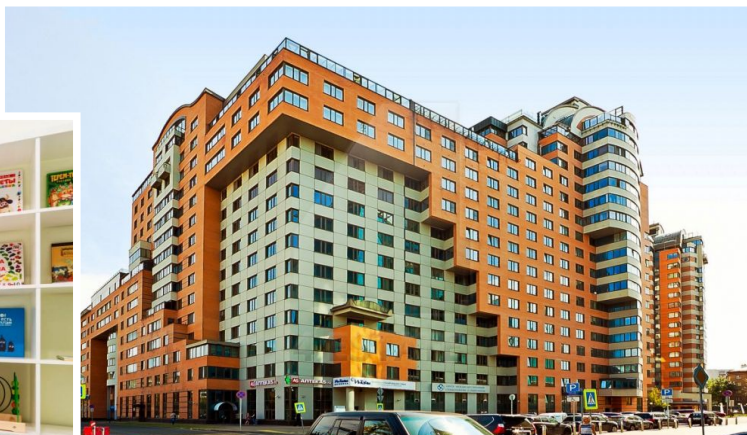

Фотографии