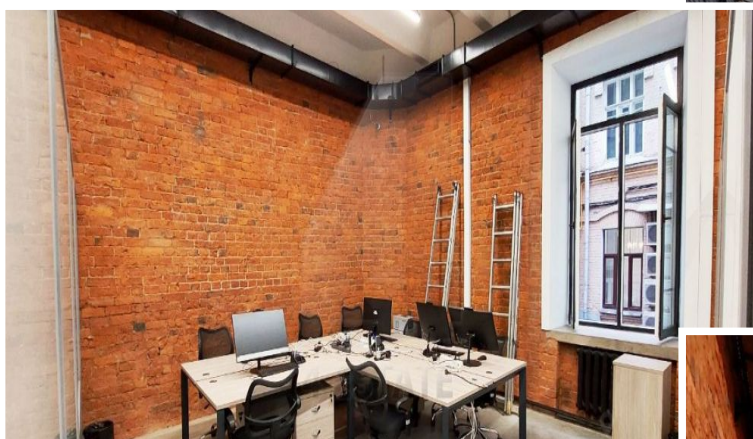

Фотографии