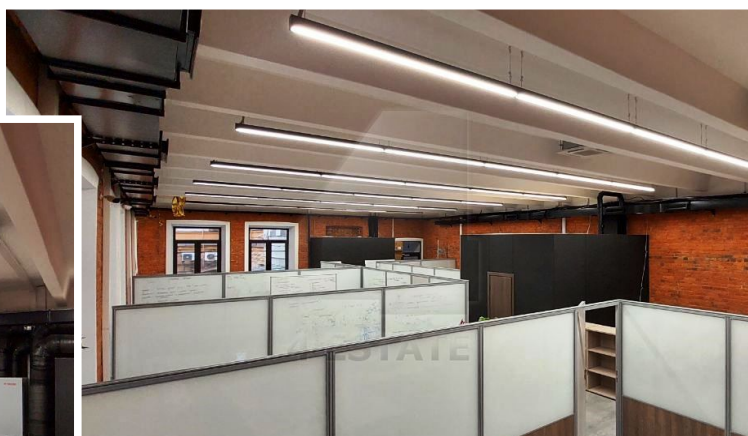

4ESTATE

HIGH PROPERTY MANAGEMENT