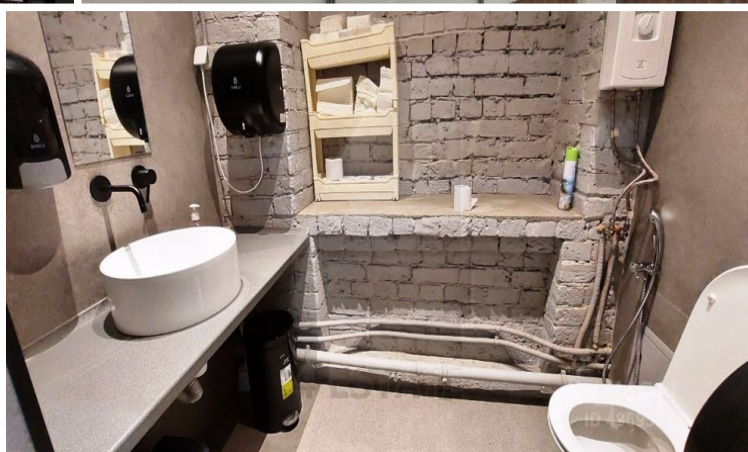

4ESTATE

HIGH PROPERTY MANAGEMENT