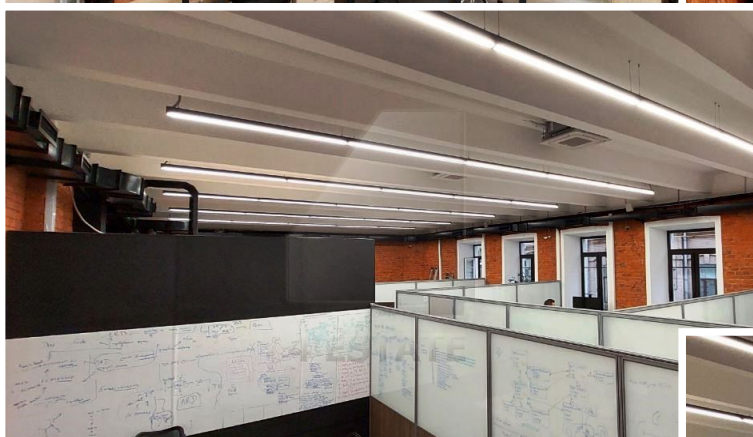

Фотографии