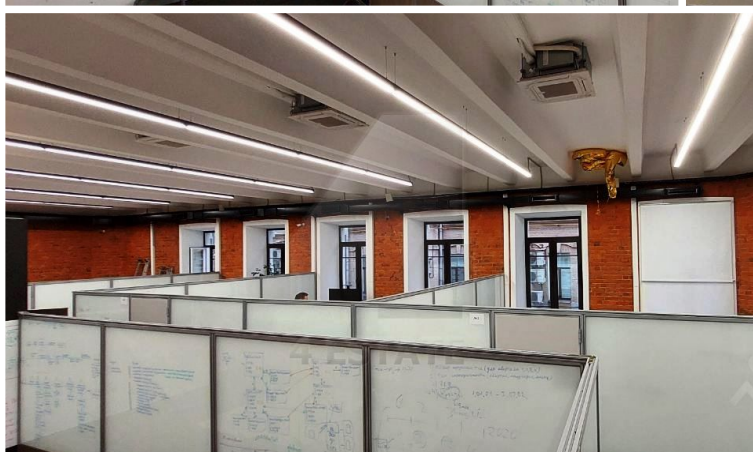

Фотографии