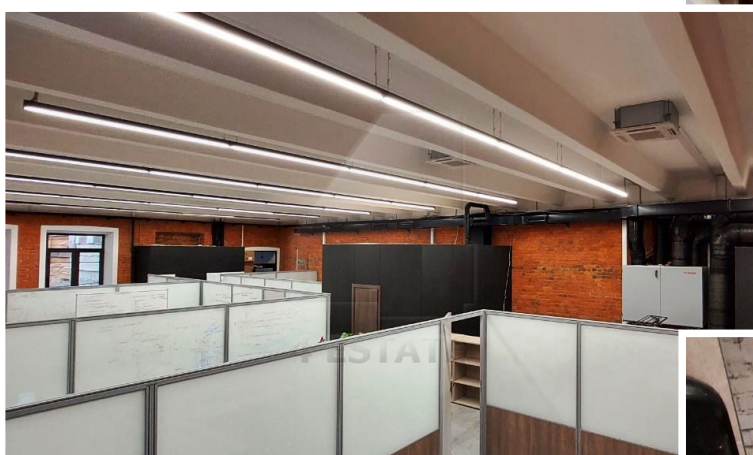

4ESTATE

HIGH PROPERTY MANAGEMENT