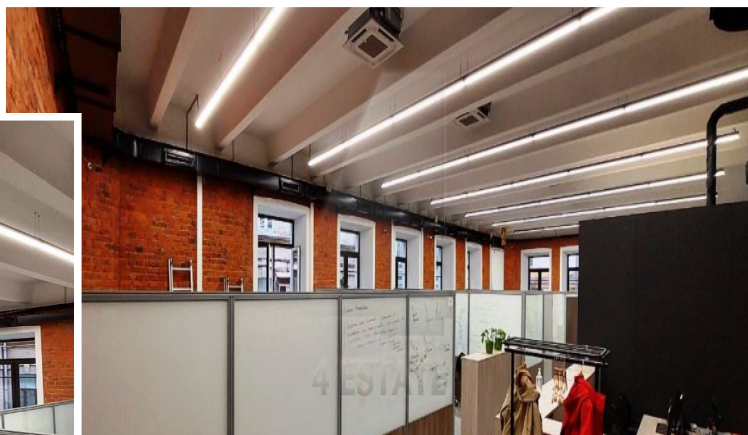

Фотографии