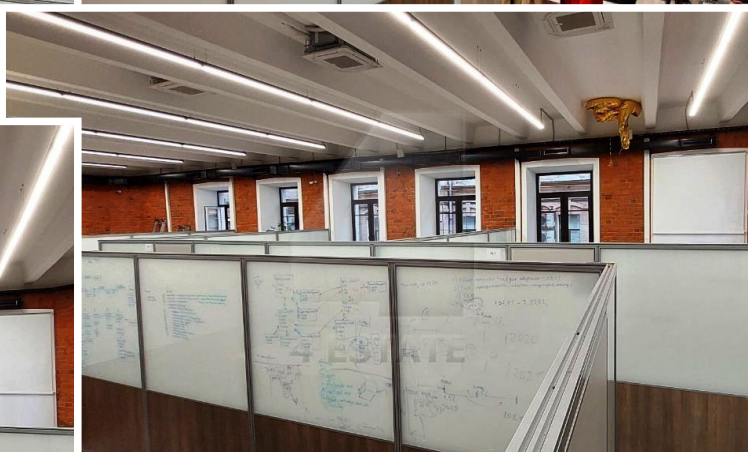

Фотографии