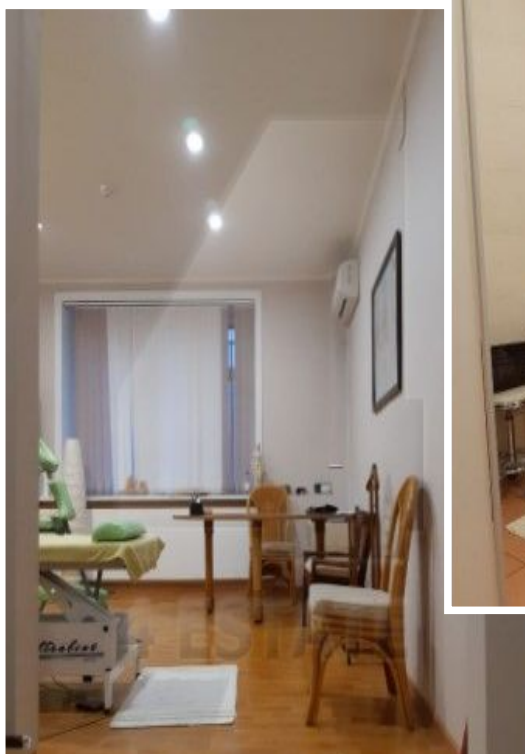

Фотографии