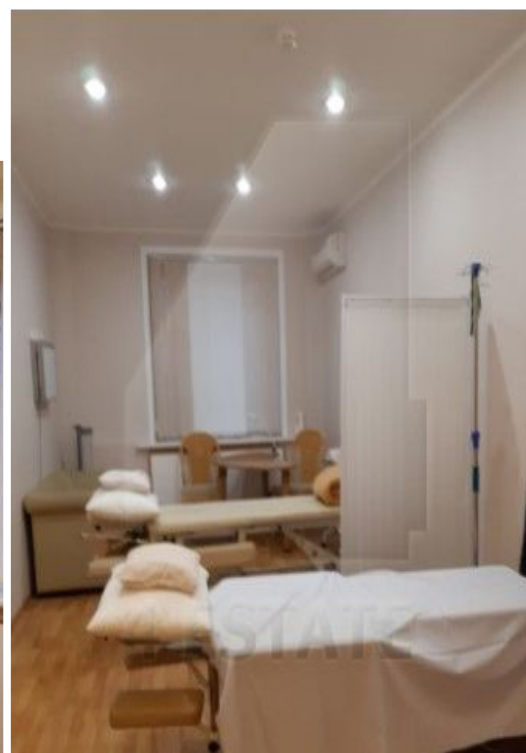

Фотографии