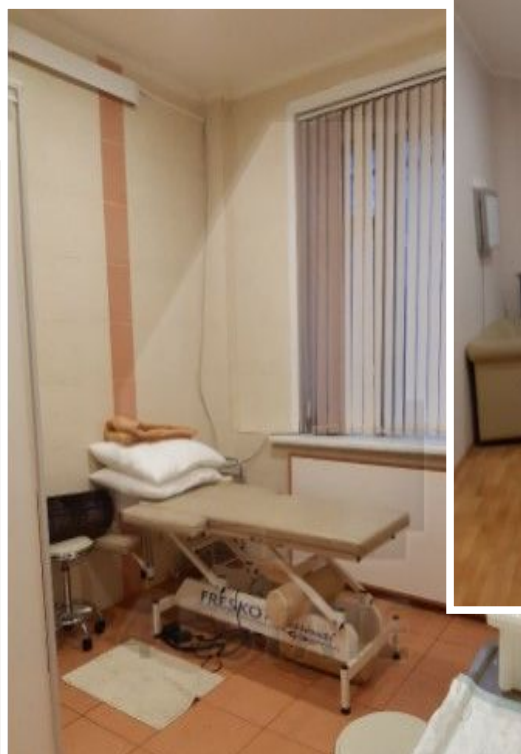

Фотографии