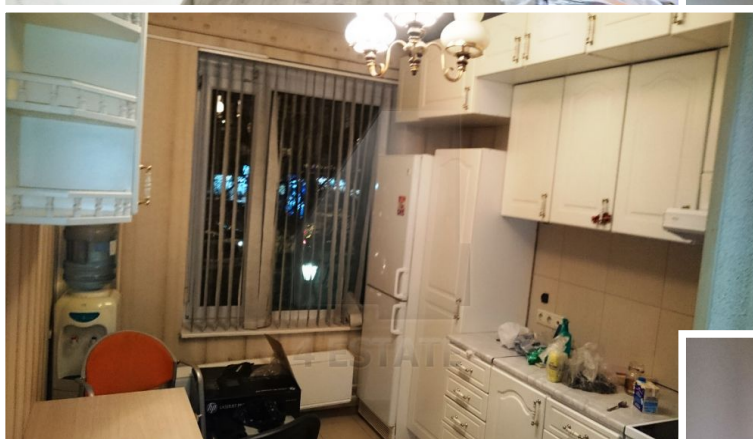

Фотографии