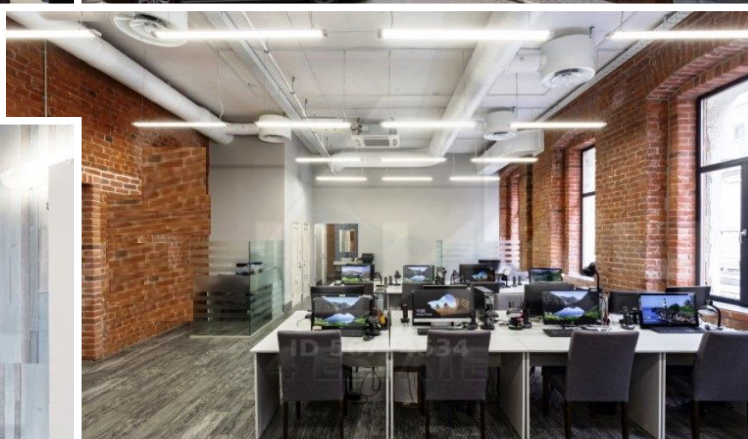

Фотографии