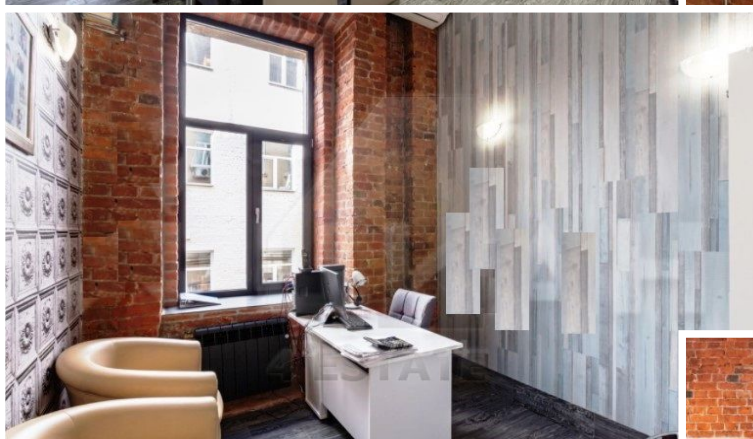

Фотографии