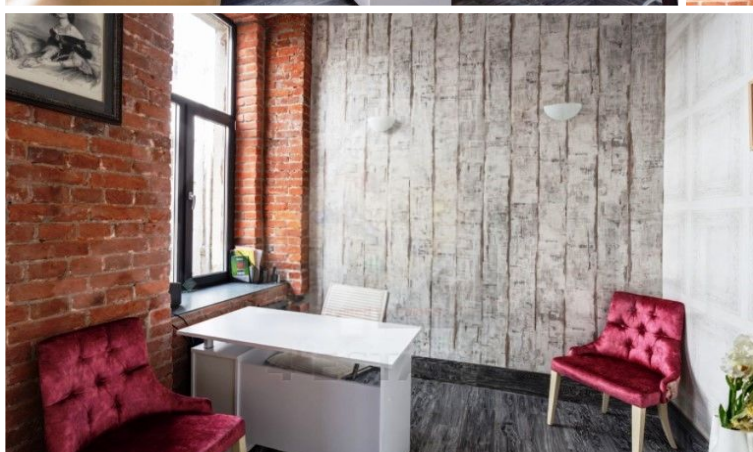

Фотографии