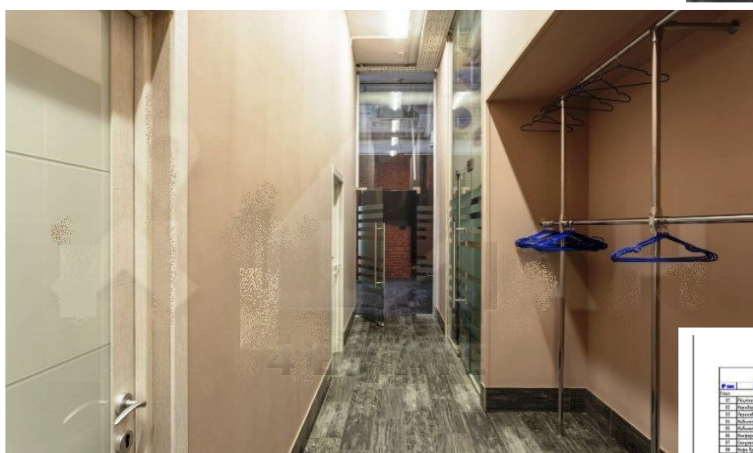

4ESTATE

HIGH PROPERTY MANAGEMENT