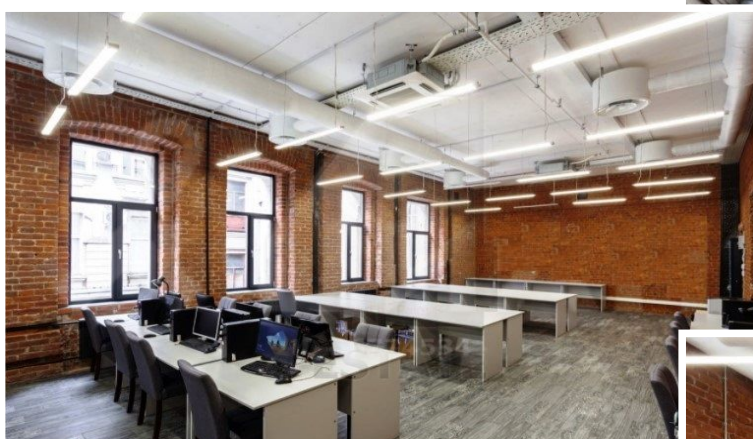

Фотографии