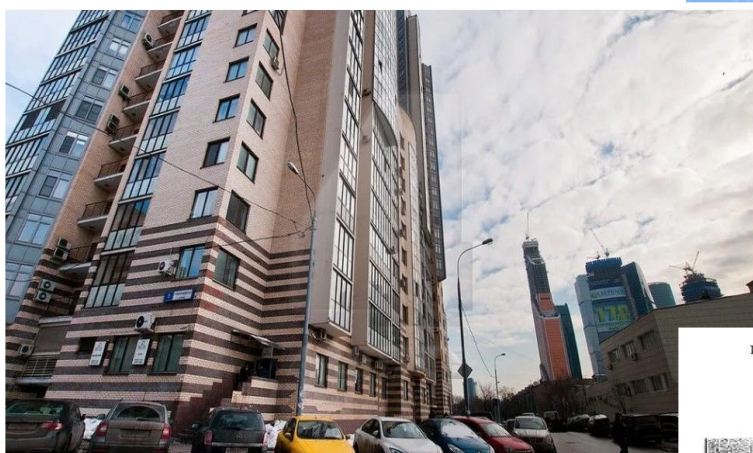

Фотографии

План помещения

2-й этаж