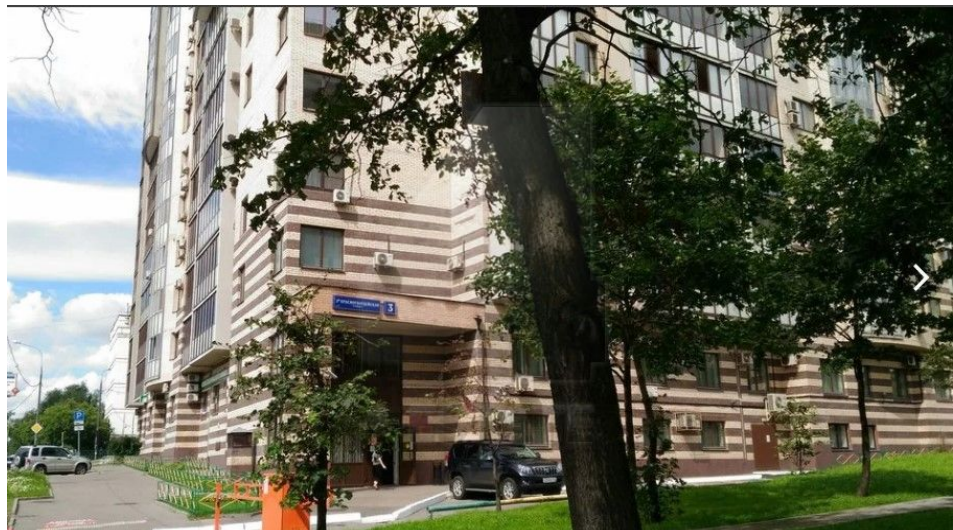

Аренда ПСН, м. Выставочная

В аренду предлагается помещение свободного назначения, расположенное на 2-м этаже жилого дома.

Общая площадь 323 кв.м, отдельный вход, в помещении выполнен хороший ремонт, кабинетная планировка.

Возможное назначение: офис, салон красоты, парикмахерская, медицинский центр.

Ставка аренды 592 000 рублей в месяц, включая НДС.