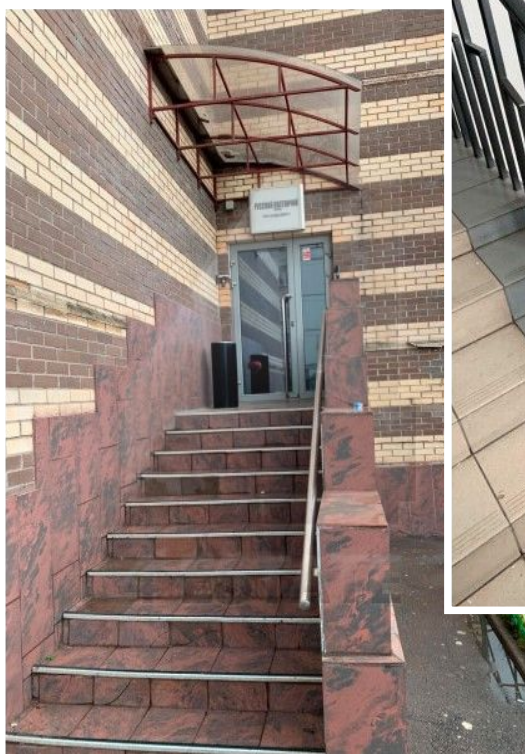

Фотографии