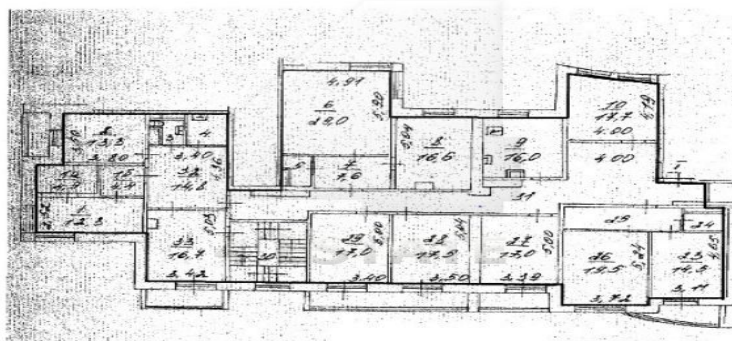

# Фотографии

План помещения

2-й этаж

4estate.ru  
+7 (495) 656-33-16  
г. Москва,  
Шлюзовая наб. д.8 стр.1

ID: 62971

**4ESTATE**  
HIGH PROPERTY MANAGEMENT