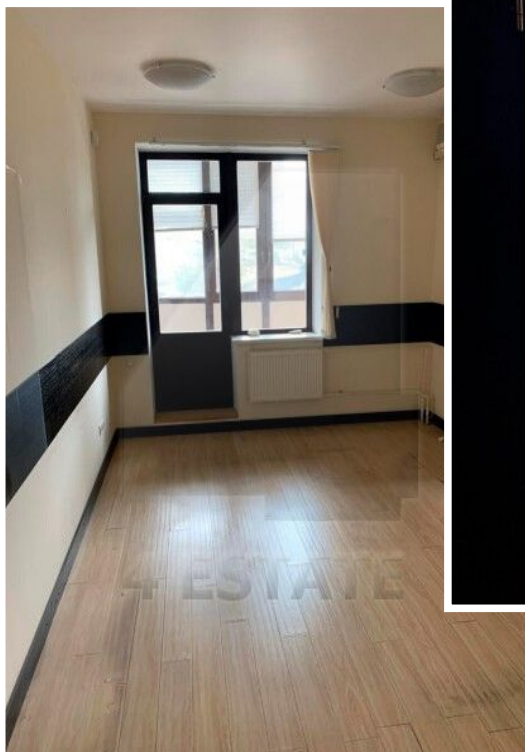

4ESTATE

HIGH PROPERTY MANAGEMENT