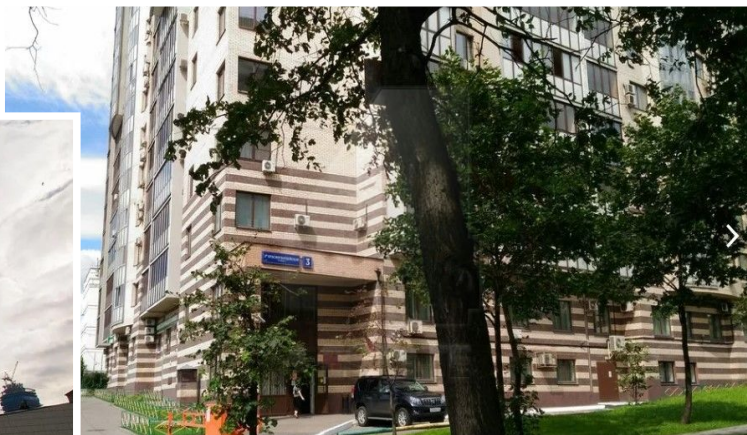

Фотографии

План помещения

2-й этаж