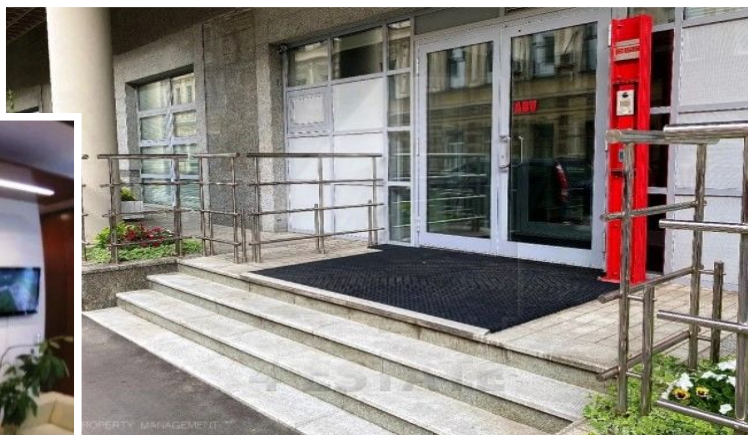

Фотографии