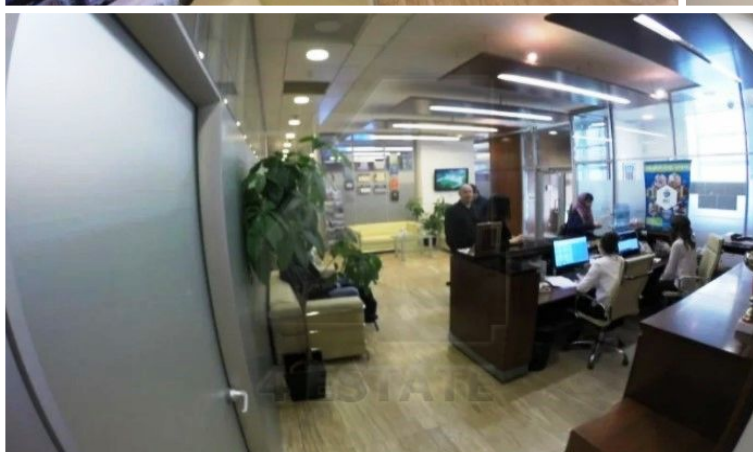

Фотографии