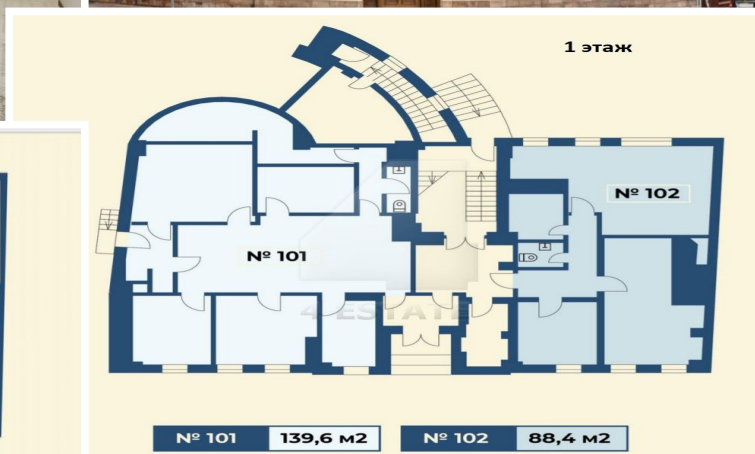

Фотографии