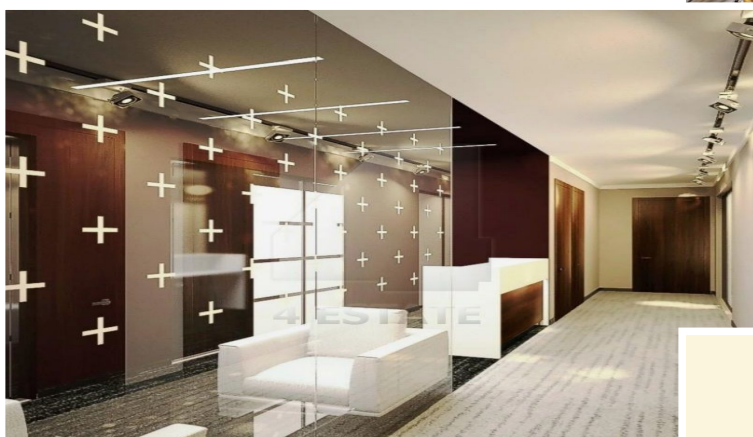

Фотографии