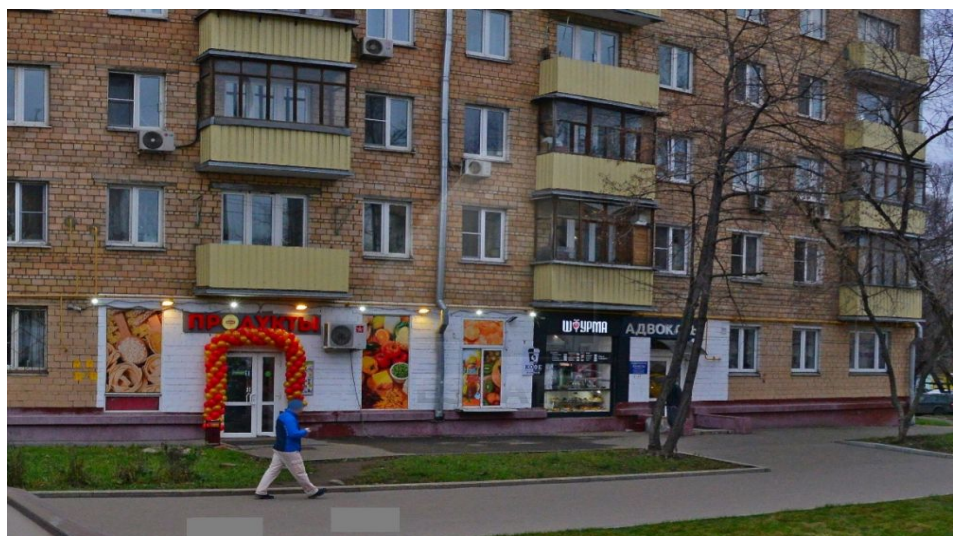

Аренда торгового помещения, м.Окружная.

Аренда торгового помещения свободного назначения.

Общая площадь 135 кв.м., первый этаж.

Первая линия, свободная планировка, оживленный перекресток и остановка общественного транспорта.

Сейчас продовольственный магазин с алкогольной лицензией.

Электричество 35 кВт.

Ставка: 240 000 руб. в месяц, УСНО, ком. отдельно.

Без комиссии.