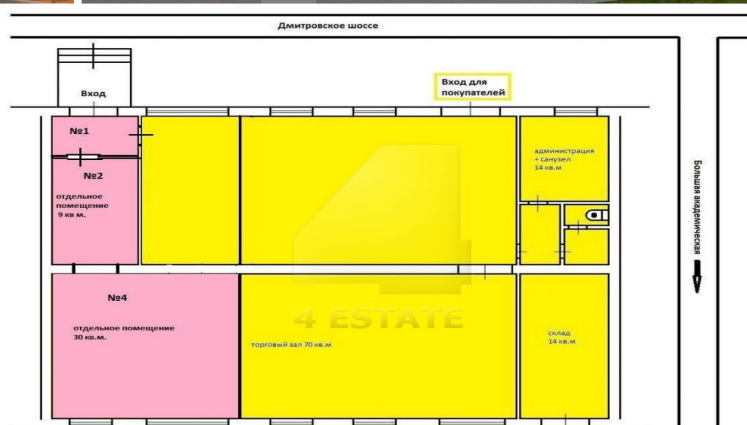

Фотографии