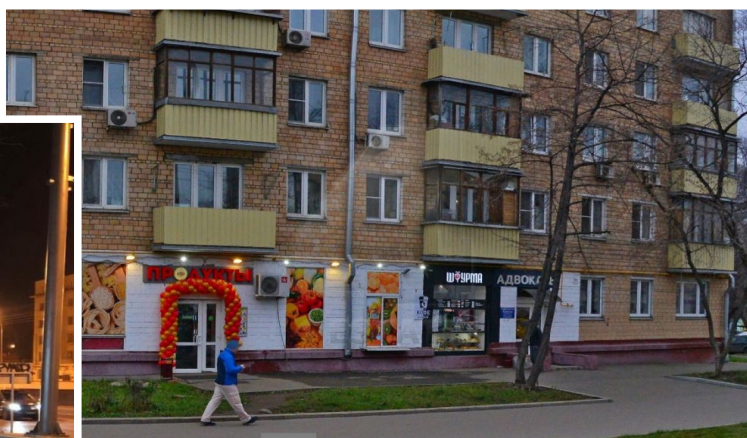

Фотографии