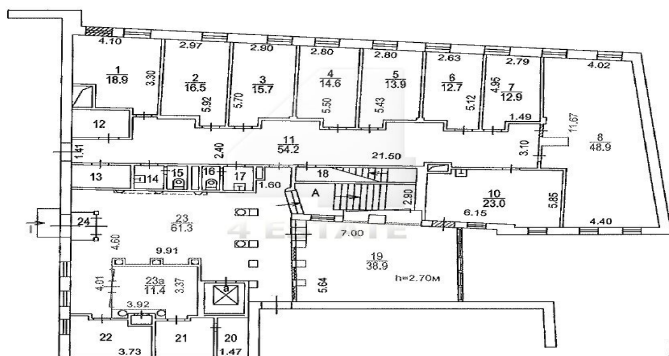

4estate.ru
+7 (499) 263-00-65
г. Москва,
Лефортовский пер. д.4 стр.3

ID: 62663

4ESTATE

HIGH PROPERTY MANAGEMENT

Фотографии

1 ЭТАЖ

2 ЭТАЖ

3 ЭТАЖ