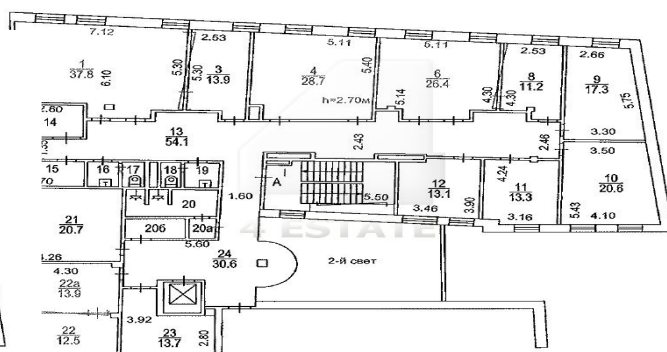

4estate.ru
+7 (499) 263-00-65
г. Москва,
Лефортовский пер. д.4 стр.3

ID: 62663

4ESTATE

HIGH PROPERTY MANAGEMENT

Фотографии

1 ЭТАЖ

2 ЭТАЖ

3 ЭТАЖ