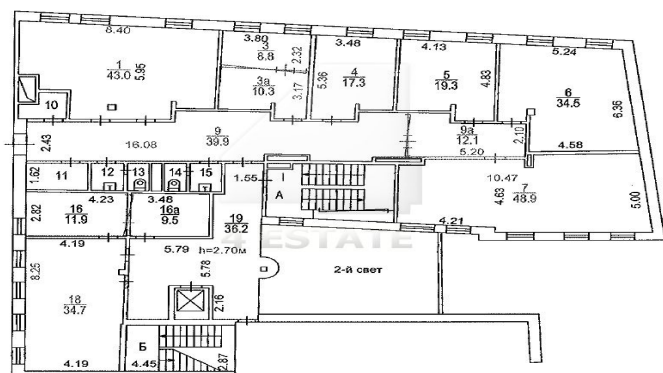

4estate.ru
+7 (499) 263-00-65
г. Москва,
Лефортовский пер. д.4 стр.3

ID: 62663

4ESTATE

HIGH PROPERTY MANAGEMENT

Фотографии

1 ЭТАЖ

2 ЭТАЖ

3 ЭТАЖ