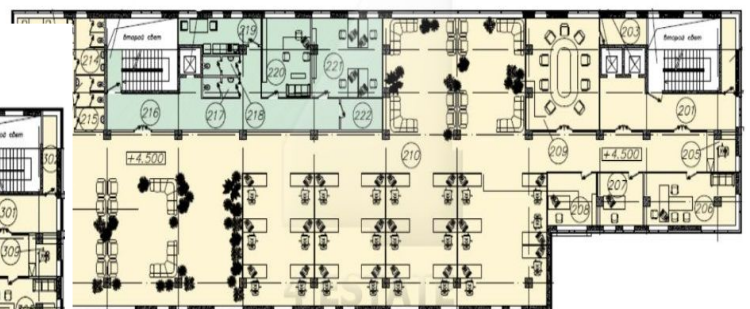

4estate.ru
+7 (499) 263-00-65
г. Москва,
Лефортовский пер. д.4 стр.3

ID: 62661

4ESTATE
HIGH PROPERTY MANAGEMENT

Фотографии

2 этаж