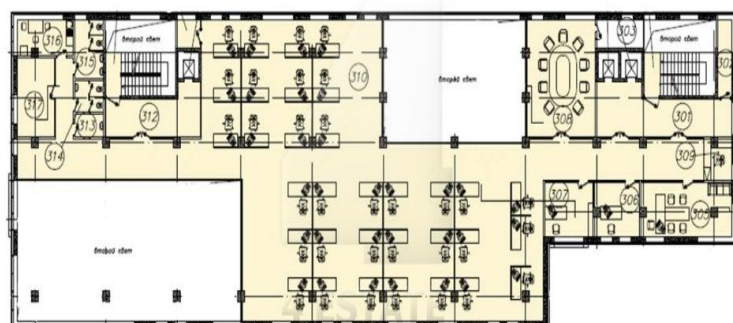

4estate.ru
+7 (499) 263-00-65
г. Москва,
Лефортовский пер. д.4 стр.3

ID: 62661

4ESTATE
HIGH PROPERTY MANAGEMENT

Фотографии

3-6 этажи